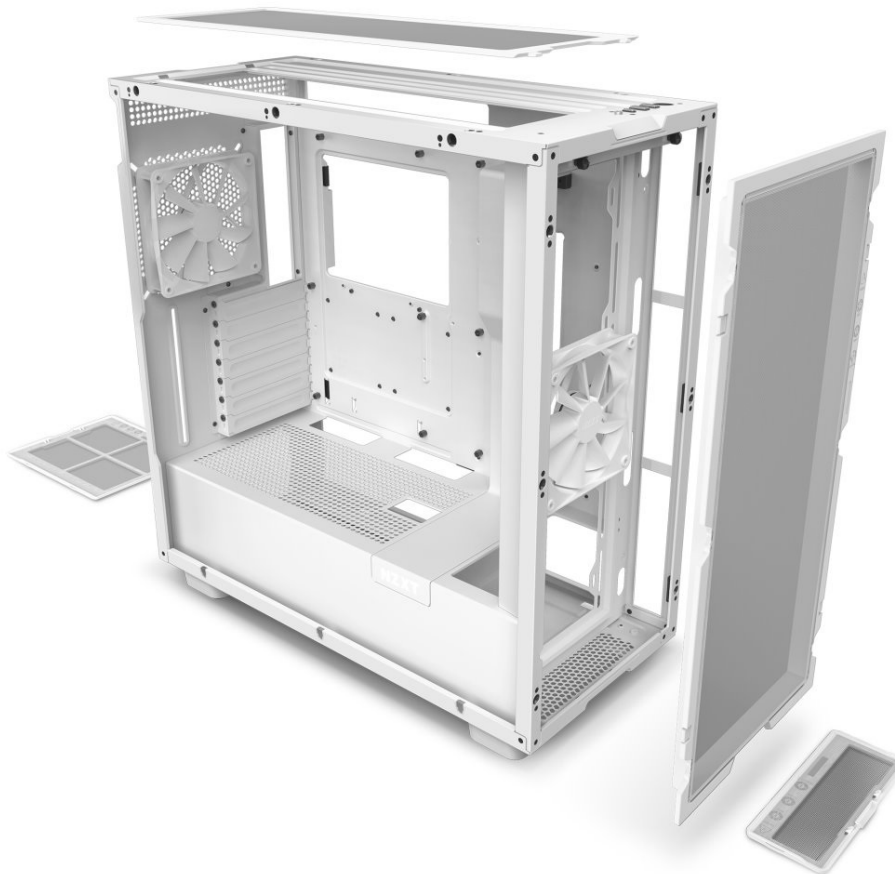

Počítačová skříň NZXT H7 Flow disponuje perforovaným předním a horním panelem pro lepší proudění vzduchu a dosažení optimálního chlazení komponent. Konstrukce je navržena s ohledem na snadný upgrade a výměnu součástí bez použití nářadí. Uvnitř skříňě je dostatek prostoru pro instalaci komponent.

Umožní například **vertikální montáž GPU**, zapojení až 360mm dlouhého výměníku vodního chlazení a potěší kompatibilita se základními deskami různých formátů. Přítomna je rovněž **trojice předinstalovaných ventilátorů o velikosti 120 mm**, které podporují tichý chod. Na horním panelu nabízí **PC skříň NZXT H7 Flow** základní konektory pro připojení periférií, jako jsou flashdisky nebo sluchátka.

NZXT H7 Flow (2024)

Elegantní počítačová skříň nabízí stylovou **prosklenou bočnici**, perforovaný panel a prvotřídní kovovou konstrukci. Osazení komponentami je lehké díky **systému správy kabeláže**, kabely tedy nikde zbytečně nepřekáží. Skříň je **osazena třemi ventilátory o velikosti 120 mm**. Potěší také možnost rozšíření o další čtyři ventilátory. Samozřejmostí jsou prachové filtry. Důmyslné řešení umožňuje pohodlné umístění **až 420 mm dlouhého výměníku** vodního chlazení na přední straně. Ve skříni je dostatek prostoru pro chladič CPU do výšky až 185 mm a grafickou kartu o délce až 410 mm. Na vrchní straně je **2× USB 3.0 port, 1× USB-C** a kombinovaný audio port (sluchátka + mikrofon). Skříň je dodávána **bez zdroje**.

Ilustrační foto - Zobrazené komponenty na úvodní fotografii nejsou součástí balení.

ZÁKLADNÍ SPECIFIKACE

Provedení skříně: Middle Tower

Interní pozice: 2× 3,5", 4× 2,5" (2+2)

Kompatibilita základní desky: ATX, Micro ATX, Mini ITX, E-ATX (do 277 mm)