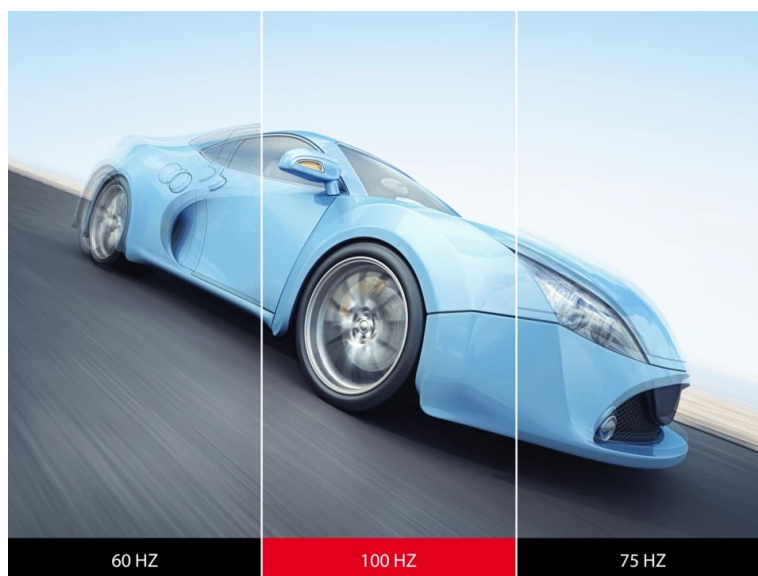

### ViewSonic VA220-H - jasný a ostrý obraz z každého úhlu

**Full HD monitor ViewSonic VA220-H** ideálně doplní vaši firemní nebo domácí PC sestavu. Podporuje komfortní zobrazení v rozlišení **Full HD** pro práci s tabulkami, dokumenty, internetem i pro sledování multimédií, jako jsou filmy či videa. **Displej s úhlopříčkou 21,5" a tenkými rámečky** je doplněn VA panelem s technologií **SuperClear**, díky čemuž produkuje široké pozorovací úhly a obraz je čistý a dobře viditelný, ať už se díváte z přímého pohledu, nebo ze stran.

### ViewSonic VA220-H

LED monitor s úhlopříčkou **21,5"** nabízí Full HD rozlišení 1920 × 1080 obrazových bodů. Disponuje obnovovací frekvencí **100 Hz**, dobou odezvy **1 ms**, kontrastním poměrem **4000 : 1** a jasem **250 cd/m<sup>2</sup>**. Použití technologie **VA** poskytuje pozorovací úhly **178°** horizontálně i vertikálně.

### ZÁKLADNÍ SPECIFIKACE

**Typ panelu:** VA

**Úhlopříčka:** 21,5"

**Poměr stran:** 16 : 9

**Rozlišení:** 1920 × 1080

**Kontrastní poměr:** 4000 : 1

**Doba odezvy:** 1 ms

**Rozhraní:** 1× HDMI, 1× VGA