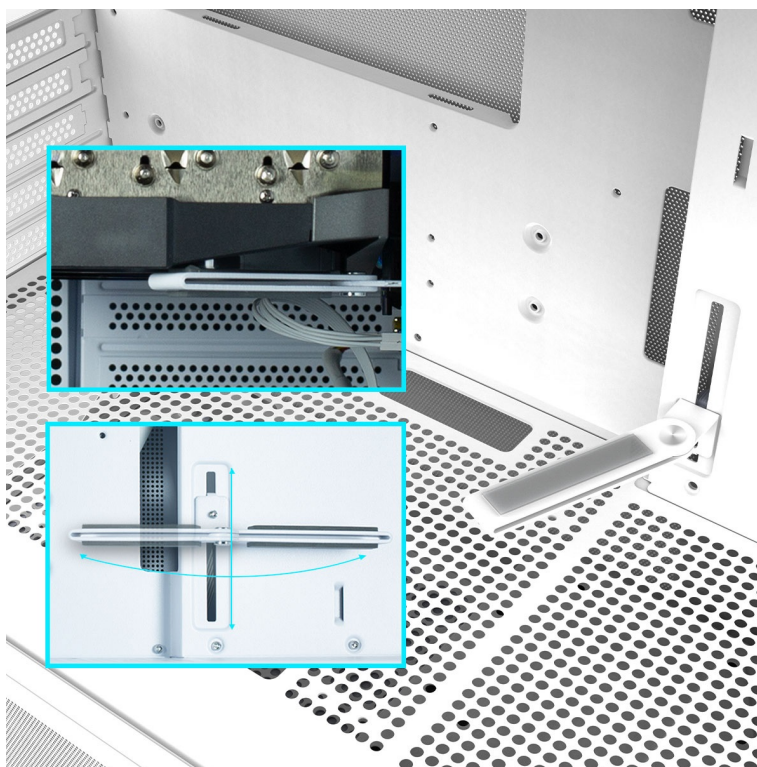

**Popis****ZALMAN P10 - stylová skříň pro výkonné a chladné PC**

**Počítačová skříň ZALMAN P10 ve formátu mini Tower**, která se vyznačuje moderním a čistým designem. Na bočních panelech disponuje prvky pro **proudění studeného vzduchu, respektive odvodu tepla**, a tak se podílí na efektivním chlazení a celkové cirkulaci. **Průhledná bočnice a přední panel** umožní panoramatický pohled dovnitř PC skříně a na sestavu komponent.

Oba panely je možno rychle a jednoduše odejmout, což oceníte například při výměně komponent a upgradu. Na horním panelu najdete **základní tlačítka a porty** pro připojení sluchátek/mikrofonu nebo třeba USB flashdisku. **Skříň ZALMAN P10 White** je vybavena rovněž prachovými filtry, které chrání součástky a zabraňují omezení výkonu sestavu v důsledku zanesení prachem.

### ZALMAN P10 White

Elegantní počítačová skříň nabízí stylovou **prosklenou bočnici i přední panel** a prvotřídní kovovou konstrukci. Osazení komponentami je lehké díky intuitivnímu **systému správy kabeláže**, kabely tedy nikde zbytečně nepřekáží. Skříň je osazena **jedním 120mm ventilátorem s ARGB podsvícením**. Potěší také možnost rozšíření o dalších šest ventilátorů. Samozřejmostí jsou prachové filtry. Důmyslné řešení umožňuje pohodlné umístění **až 240 mm dlouhého výměníku** vodního chlazení na horní straně. Ve skříni je dostatek prostoru pro chladič CPU do výšky až 173 mm a grafickou kartu o délce až 384 mm. Na horním panelu se nachází jeden port **USB 3.0**, jeden port **USB-C** a kombinovaný audio port pro sluchátka a mikrofon. Skříň je dodávána **bez zdroje**.

### ZÁKLADNÍ SPECIFIKACE

**Provedení skříně:** Mini Tower

**Interní pozice:** 2 × 2,5"/3,5", 1 × 2,5"

**Kompatibilita základní desky:** Micro ATX, Mini ITX

**Zdroj:** bez zdroje

**Konektory na horním panelu:** 1 × USB-C, 1 × USB 3.0, 1 × kombinovaný port sluchátek a mikrofonu