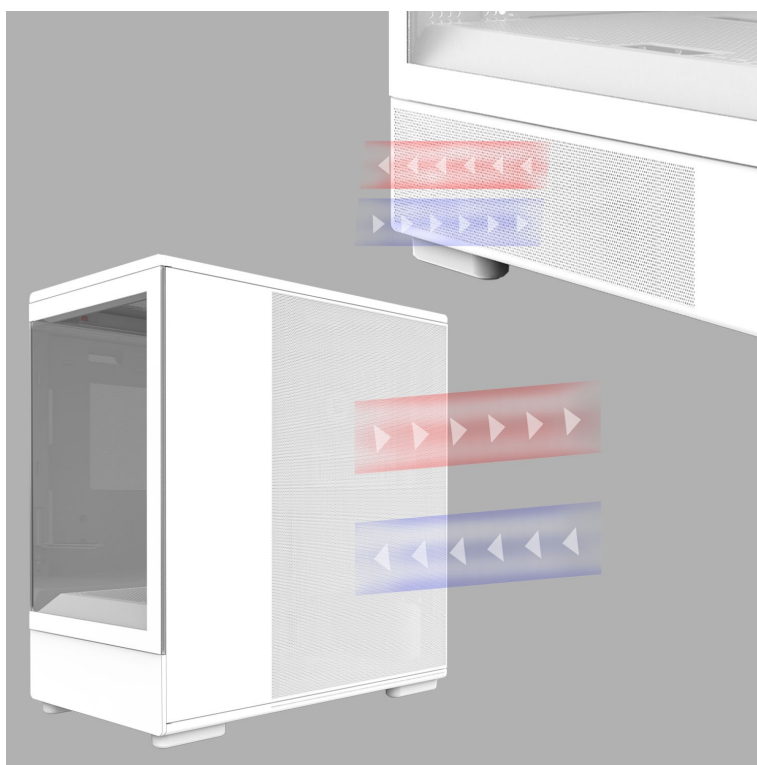

**Popis****ZALMAN P10 - stylová skříň pro výkonné a chladné PC**

**Počítačová skříň ZALMAN P10 ve formátu mini Tower**, která se vyznačuje moderním a čistým designem. Na bočních panelech disponuje prvky pro **proudění studeného vzduchu, respektive odvodu tepla**, a tak se podílí na efektivním chlazení a celkové cirkulaci. **Průhledná bočnice a přední panel** umožní panoramatický pohled dovnitř PC skříně a na sestavu komponent.

Oba panely je možno rychle a jednoduše odejmout, což oceníte například při výměně komponent a upgradu. Na horním panelu najdete **základní tlačítka a porty** pro připojení sluchátek/mikrofonu nebo třeba USB flashdisku. **Skříň ZALMAN P10 White** je vybavena rovněž prachovými filtry, které chrání součástky a zabraňují omezení výkonu sestavu v důsledku zanesení prachem.

### ZALMAN P10 White

Elegantní počítačová skříň nabízí stylovou **prosklenou bočnici i přední panel** a prvotřídní kovovou konstrukci. Osazení komponentami je lehké díky intuitivnímu **systému správy kabeláže**, kabely tedy nikde zbytečně nepřekáží. Skříň je osazena **jedním 120mm ventilátorem s ARGB podsvícením**. Potěší také možnost rozšíření o dalších šest ventilátorů. Samozřejmostí jsou prachové filtry. Důmyslné řešení umožňuje pohodlné umístění **až 240 mm dlouhého výměníku** vodního chlazení na horní straně. Ve skříni je dostatek prostoru pro chladič CPU do výšky až 173 mm a grafickou kartu o délce až 384 mm. Na horním panelu se nachází jeden port **USB 3.0**, jeden port **USB-C** a kombinovaný audio port pro sluchátka a mikrofon. Skříň je dodávána **bez zdroje**.

### ZÁKLADNÍ SPECIFIKACE

**Provedení skříně:** Mini Tower

**Interní pozice:** 2 × 2,5"/3,5", 1 × 2,5"

**Kompatibilita základní desky:** Micro ATX, Mini ITX

**Zdroj:** bez zdroje

**Konektory na horním panelu:** 1 × USB-C, 1 × USB 3.0, 1 × kombinovaný port sluchátek a mikrofonu