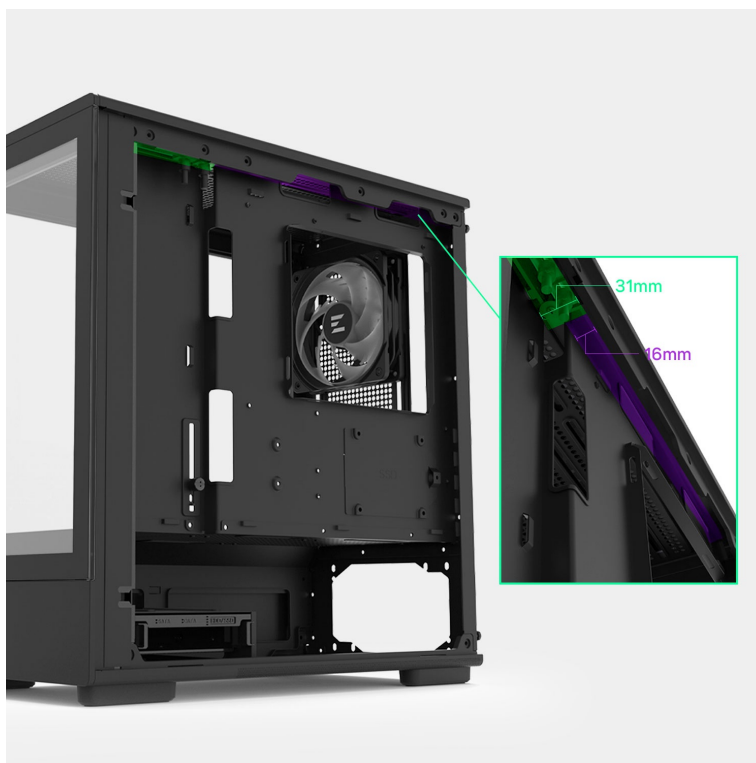

### ZALMAN P10 - stylová skříň pro výkonné a chladné PC

Počítačová skříň ZALMAN P10 ve formátu mini Tower, která se vyznačuje moderním a čistým designem. Na bočních panelech disponuje prvky pro proudění studeného vzduchu, respektive odvodu tepla, a tak se podílí na efektivním chlazení a celkové cirkulaci. Průhledná bočnice a přední panel umožní panoramatický pohled dovnitř PC skříně a na sestavu komponent.

Oba panely je možno rychle a jednoduše odejmout, což oceníte například při výměně komponent a upgradu. Na horním panelu najdete **základní tlačítka a porty** pro připojení sluchátek/mikrofonu nebo třeba USB flashdisku. **Skříň ZALMAN P10 Black** je vybavena rovněž prachovými filtry, které chrání součástky a zabraňují omezení výkonu sestavu v důsledku zanesení prachem.

### ZALMAN P10 Black

Elegantní počítačová skříň nabízí stylovou **prosklenou bočnici i přední panel** a prvotřídní kovovou konstrukci. Osazení komponentami je lehké díky intuitivnímu **systemu správy kabeláže**, kabely tedy nikde zbytečně nepřekáží. Skříň je osazena **jedním 120mm ventilátorem s ARGB podsvícením**. Potěší také možnost rozšíření o dalších šest ventilátorů. Samozřejmostí jsou prachové filtry. Důmyslné řešení umožňuje pohodlné umístění **až 240 mm dlouhého výměníku** vodního chlazení na horní straně. Ve skříni je dostatek prostoru pro chladič CPU do výšky až 173 mm a grafickou kartu o délce až 384 mm. Na horním panelu se nachází jeden port **USB 3.0**, jeden port **USB-C** a kombinovaný audio port pro sluchátka a mikrofon. Skříň je dodávána **bez zdroje**.

### ZÁKLADNÍ SPECIFIKACE

**Provedení skříně:** Mini Tower

**Interní pozice:** 2 × 2,5"/3,5", 1 × 2,5"

**Kompatibilita základní desky:** Micro ATX, Mini ITX

**Zdroj:** bez zdroje

**Konektory na horním panelu:** 1 × USB-C, 1 × USB 3.0, 1 × kombinovaný port sluchátek a mikrofonu