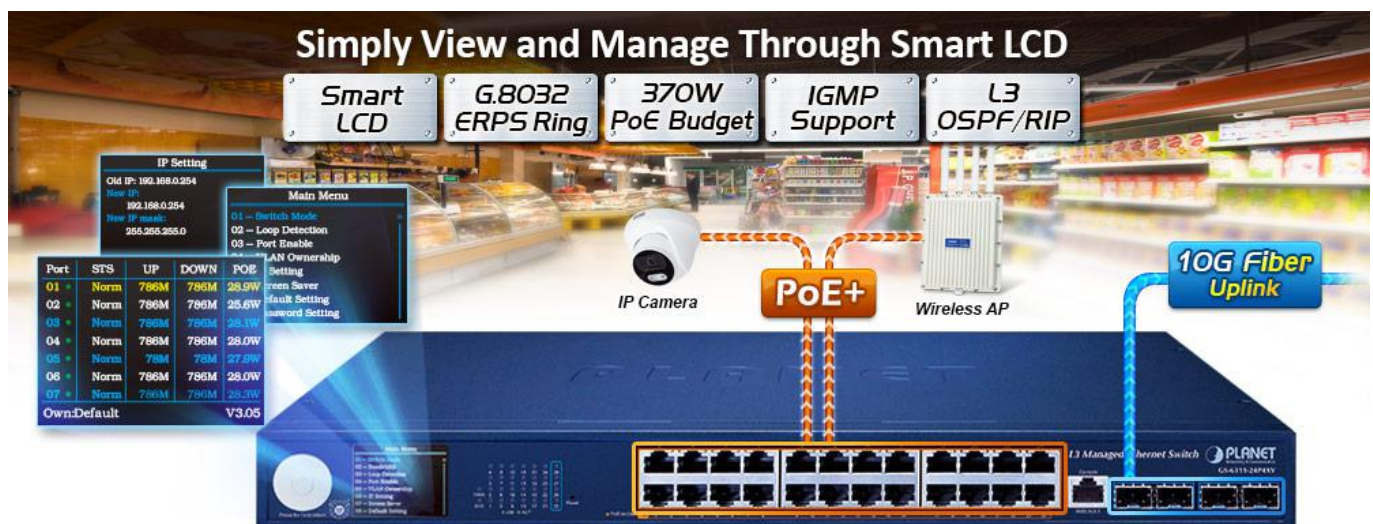

Spravovatelný multigigabitový L3 přepínač s PoE+ napájením (802.3at), 24× 10/100/1000 Base-T RJ-45 PoE+, PoE napájení až 370 W, 4× 10G Base-X SFP+.

Konzole/Telnet/Web/SNMP v1/v2c/v3 management, SSH v2, TLS v1.2, **VLAN 802.1Q**, Spanning Tree (Rapid/Multiple), agregace linek 802.3ad LACP, **QoS**, DHCP Snooping, **dynamické routování na L3 vrstvě** modelu OSI/ISO, **ITU-T G.8032 ERPS Ring**.

Barevný **LCD displej** pro zobrazení informací a snadné nastavení. Provozní teplota 0 až +50 °C.

10gigabitový spravovatelný přepínač pracující na 2. a 3. vrstvě modelu OSI. Je vybaven rozšířenými funkcemi pro použití v rozlehlejších sítích a na páteřních spojích. Dynamické routování na L3, výkonné nástroje pro QoS řízení provozu a zabezpečení dovolují poskytovatelům ISP a správcům sítí kontrolovat a efektivně spravovat data sítí, jejichž součástí bude přepínač vybaven například v roli centrálního prvku.

Možný monitoring mobilní aplikací [CloudViewer](#).

ZÁKLADNÍ SPECIFIKACE

Fyzické vlastnosti:

Porty: 24× 10/100/1000 Base-T RJ-45, 4× 10G Base-SR/LR SFP+, 1× RJ-45 sériový (RS-232) port konzole

Paměť: 16k MAC adres, buffer 12 MB

Propustnost: sběrnice 128 Gbps, provozně 95,23 Mpps (64B)

Podpora přenosu: JumboFrame 12 KB

Verze IP protokolu: IPv4, IPv6

Provedení: rack 19"

Napájení: interní zdroj AC 100–240 V (50/60 Hz), celkový příkon do 425 W