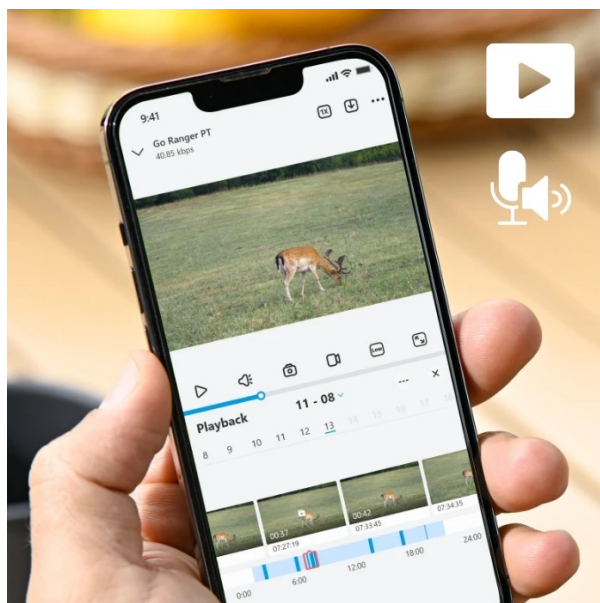

Popis

Zaostřeno na zvěř - Reolink Go Series G450

Unikátní IP kamera Reolink Go Series G450 pro sledování divoké zvěře v přírodě, hospodářských zvířat na farmě nebo ranči. **Konstrukce umožňuje otáčení a naklápění** díky čemuž zachytí rozmanité záběry a klíčové oblasti, kde se zvířata pohybují. Model podporuje ostré záběry i v **režimu nočního vidění**. Je vybavena výkonným snímačem, který je doplněn **infračervenými LED diodami bez svitu**, takže zvířata nejsou za tmy rušena.

Kamera Reolink Go Series G450 díky režimu **inteligentní detekce** rozpozná rozmanité zvířecí druhy od ostatních objektů. Pořízené záběry pak bleskurychle odesílá formou notifikací. Skrze **aplikaci Reolink** můžete živě pozorovat zvířata v jejich přirozeném prostředí, ať už jste kdekoli.

Kamera Reolink Go Series G450 podporuje **dva režimy - obrazu a videa**. V režimu obrazu vám **výkonný 4K snímač** poskytne špičkovou kvalitu fotografií při detekci pohybu a z množství fotografií ponechá ty nejlepší. V režimu videa se

uplatní **zabudovaný mikrofon a reproduktor** pro pořizování až 5minutových záznamů se zvukem.

Instalace v divočině? Žádný problém

Kamera Reolink Go Series G450 podporuje **bezdrátové připojení k mobilní síti 4G/LTE** a napájení pomocí solárního panelu. **Provoz je tak šetrný, udržitelný** a nevyžaduje vaše výjezdy k výměně baterie. Díky **solárnímu napájení** je zajištěn nepřetržitý chod. Nastavitelný držák lze upravit tak, aby plocha absorbovala maximum slunečního světla. Samozřejmostí je pevná konstrukce se **stupněm krytí IP65**, která odolá vnějším povětrnostním vlivům.