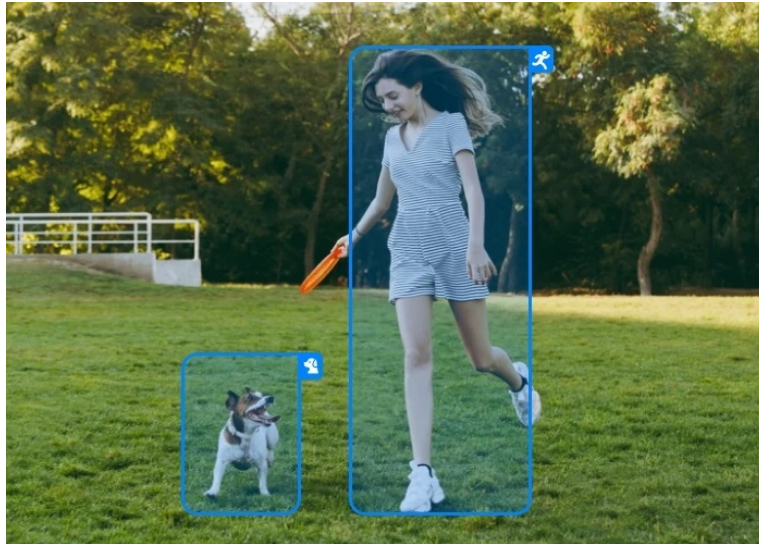

**Rozlišení 5Mpx** zajistí detailní a ostré snímky ve dne i v noci. **Technologie detekce** umí inteligentně zpracovat obraz osob, vozidel nebo domácích zvířat, a tak zachytí pohyb spolehlivě, ale současně bez zbytečných poplachů. V případě zaznamenání nebezpečného pohybu však **aktivuje bodová světla a sirénu**. Pro ještě výraznější varování je kamera **Reolink Argus Series B340** vybavena **integrováním reproduktorem a mikrofonom** pro obousměrnou komunikaci.

Součástí balení je držák, instalační materiál a nabíjecí USB-C kabel.

- Vysoce kvalitní obraz s rozlišením 5 Mpx
- Účinná kompresní technologie H.265
- PIR detekce pohybu
- Detekce osob, zvířat a vozidel
- Slot pro paměťovou kartu microSD s kapacitou až 128 GB
- Bezdrátové připojení Wi-Fi (802.11a/b/g/n)
- Vestavěná baterie s kapacitou 6000 mAh
- Integrovaný mikrofon a reproduktor
- Kompatibilní s Google Assistant a Amazon Alexa
- Odolnost vůči vodě a prachu (IP66)
- Mobilní aplikace v češtině