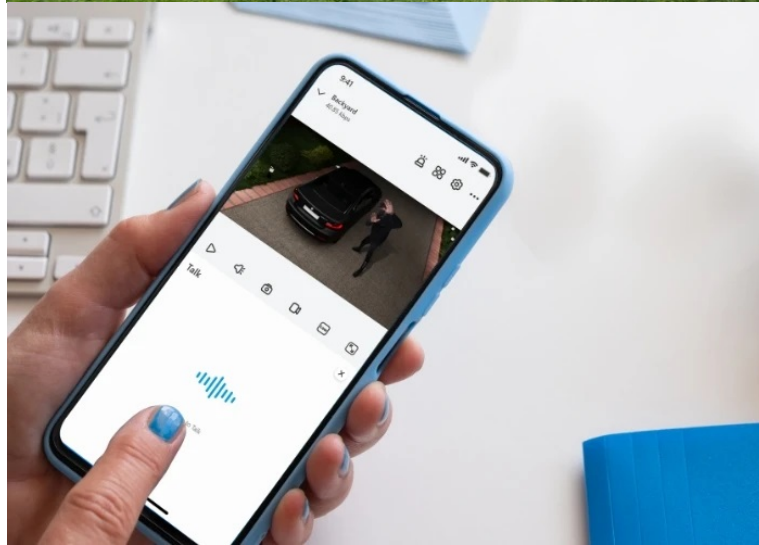

### Zůstaňte propojeni se svou domácností - Reolink Argus Series B340

**5Mpx IP kamera Reolink Argus Series B340**, se kterou budete mít vždy kontakt s domovem. Tento model podporuje **dvoupásmové Wi-Fi připojení**, takže se můžete spolehnout na stabilní a bezproblémový on-line provoz. **Pásmo 2,4 GHz** podporuje komfortní pokrytí signálem, a to i přes stěny. **5GHz pásmo** zase přináší větší šířku a rychlost.

**Rozlišení 5Mpx** zajistí detailní a ostré snímky ve dne i v noci. **Technologie detekce** umí inteligentně zpracovat obraz osob, vozidel nebo domácích zvířat, a tak zachytí pohyb spolehlivě, ale současně bez zbytečných poplachů. V případě zaznamenání nebezpečného pohybu však **aktivuje bodová světla a sirénu**. Pro ještě výraznější varování je kamera **Reolink Argus Series B340** vybavena **integrováním reproduktorem a mikrofonom** pro obousměrnou komunikaci.