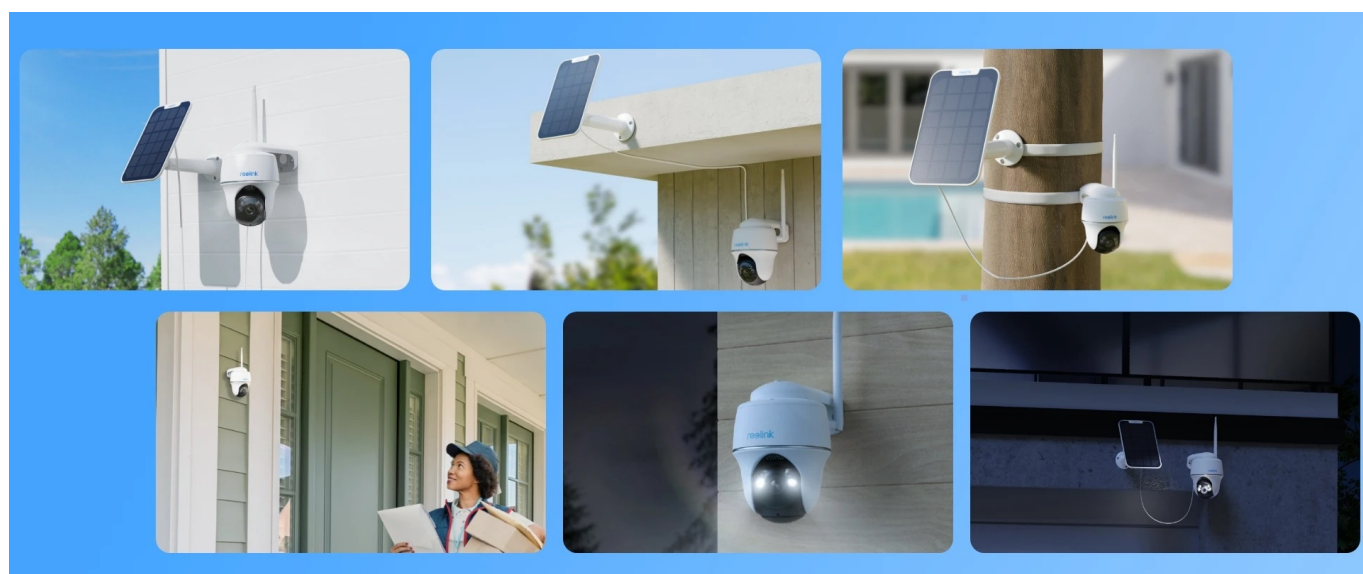

### Reolink Argus Series B430 - spolehlivý strážce vašeho prostoru

**Bezpečnostní kamera Reolink Argus Series B430** s provozem na baterii, ale také s **podporou solárního napájení**. Umožní vám sledovat širokou plochu v **rozlišení 2K+** a ve vysoké kvalitě barevného vidění ve dne i v noci. Díky chytrým funkcím efektivně zabezpečíte váš prostor. Patří sem například **detekce pomocí AI**, které spolehlivě **rozpozná osoby, vozidla i zvířata**.

odstrašení můžete využít také **integrováný reproduktor a mikrofon** pro obousměrnou komunikaci. Kamera **Reolink Argus Series B430** podporuje bezplatnou **aplikaci Reolink** pro mobilní zařízení a PC software.

S takovou pomocí můžete přijímat notifikace o detekci v reálném čase, sledovat dění živě ze svého telefonu nebo notebooku, přehrávat záznamy a provádět další úkony. **IP kamera Reolink Argus Series B430** umožňuje připojení pomocí **dvoupásmové Wi-Fi**. Díky tomu je zajištěn silný signál a stabilní konektivita. Mezi další přednosti patří provoz jak na dobíjecí baterii, tak na solární panel (není součástí balení).