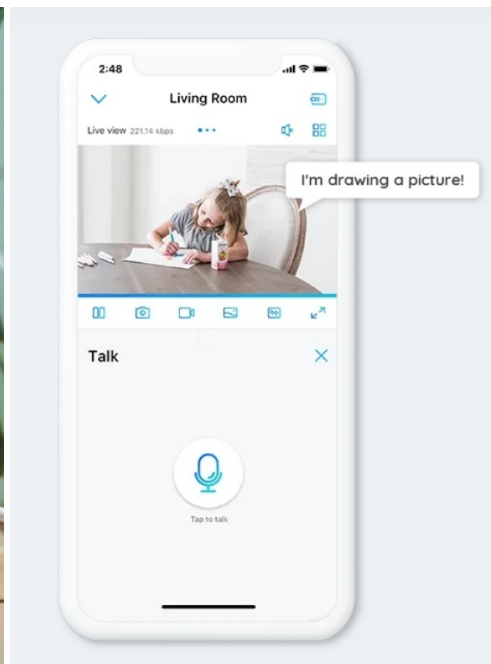

Popis

Reolink E Series E320 - spusťte ochranný monitoring ve své domácnosti

IP kamera Reolink E Series E320 se stane vaším rozšířeným zrakem v domácnosti. Konstrukce umožňuje natáčení a otáčení v bohatých úhlech, takže pohodlně zachytí veškeré dění kolem. Ve spojení s **3Mpx Super HD snímačem CMOS** zaznamená dění jasně a ostře. Ať už tedy po době pobíhá váš domácí mazlíček nebo ratolest, díky širokým obzorům bude vždy pod dozorem.

Kamera Reolink E Series E320 dokáže **detekovat osoby i zvířata** od dalších předmětů, a tak efektivně předcházet falešným alarmům. **Bezdrátové připojení pomocí Wi-Fi** je rychlé a jednoduché. Součástí výbavy je rovněž **zabudovaný mikrofon a reproduktor** pro obousměrnou komunikaci přes kameru.

Samožřejmostí je také **funkce nočního vidění** a možnost sledování na dálku skrze **smartphone, tablet nebo PC**, ať už jste kdekoli. Díky **notifikacím o pohybu v reálném čase** můžete jednoduše zkontrolovat, jestli už dítě přišlo ze školy, zda mazlíček netropí nějakou neplechu apod.

Reolink E Series E320

3megapixelová IP kamera typu **cube** nabízí snímač **1/2,7" CMOS** s rozlišením **2304 x 1296** obrazových bodů a úhlem záběru **82°** (horizontálně). V případě zhoršených světelných podmínek či tmy je přítomen IR přísvit do vzdálenosti **až 12 m**. Připojení lze jednoduše realizovat pomocí **RJ-45 portu** nebo **Wi-Fi (802.11b/g/n)**. Díky **aplikaci Reolink** lze sledovat dění v domácnosti či jiných prostorech **24 hodin denně 7 dní v týdnu** odkudkoli skrze váš smartphone. Kamera navíc disponuje zabudovaným mikrofonem a reproduktorem.