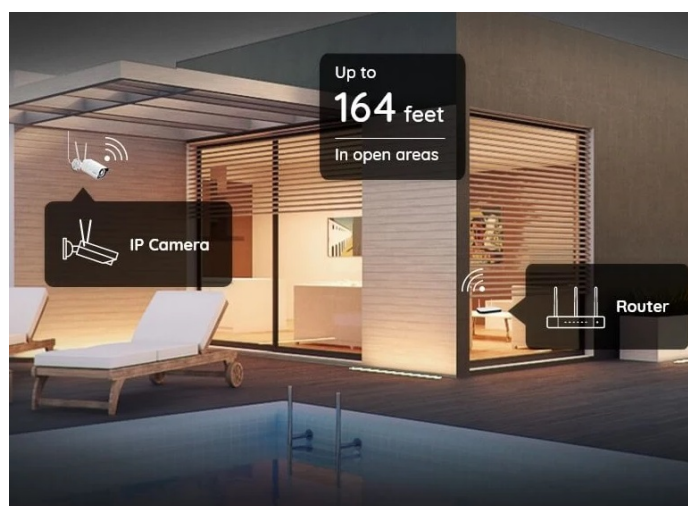

Popis

Reolink W320 - zabezpečení, které nikdy nemusí spát

IP kamera Reolink W320 s pokročilým systémem detekce, díky čemuž efektivně **předchází falešným alarmům** a dokáže rozpoznat osoby a vozidla od běžných objektů. **5Mpx bezpečnostní kamera Reolink W320** produkuje jasný a ostrý obraz při živém vysílání. Viditelně zachytí potřebné detaily a poskytne vám důležité informace jak ve formě fotografií, tak záznamů.

Uplatní se také v nočních hodinách a záznamy uprostřed noci osvětlí pomocí **infračervených LED diod**. Je tak ideální pro monitoring venkovního prostoru, jako jsou verandy, pergoly apod. Pro **bezdrátové připojení** kamery Reolink W320 slouží **dvoupásmová Wi-Fi**.

To usnadňuje instalaci venku i uvnitř bez nevzhledné kabeláže. Podpora **aplikace Reolink** vám umožní kameru **Reolink W320** propojit se smartphonem a mít vzdálený přístup a dohled nad děním v domácnosti odkudkoli. Na smartphone obdržíte **upozornění v reálném čase, živý obraz i zvukový záznam, snadné přehrávání** nebo možnost nastavit zóny pohybu.

Reolink W320

5megapixelová IP kamera typu **bullet** nabízí snímač **1/2,7" CMOS** s rozlišením **2560 × 1920** obrazových bodů s úhlem záběru **80°** (horizontálně). V případě zhoršených světelných podmínek či tmy je přítomen IR přísvit do vzdálenosti **až 30 m**. Připojení lze jednoduše realizovat pomocí **RJ-45 portu**, nebo bezdrátově pomocí **Wi-Fi**. Díky **aplikaci Reolink** lze sledovat dění v domácnosti či jiných prostorech **24 hodin denně, 7 dní v týdnu** odkudkoli skrze váš smartphone. Kamera navíc disponuje zabudovaným mikrofonom. Díky voděodolnosti dle **IP67** nabízí jak vnitřní, tak i venkovní možnost použití.