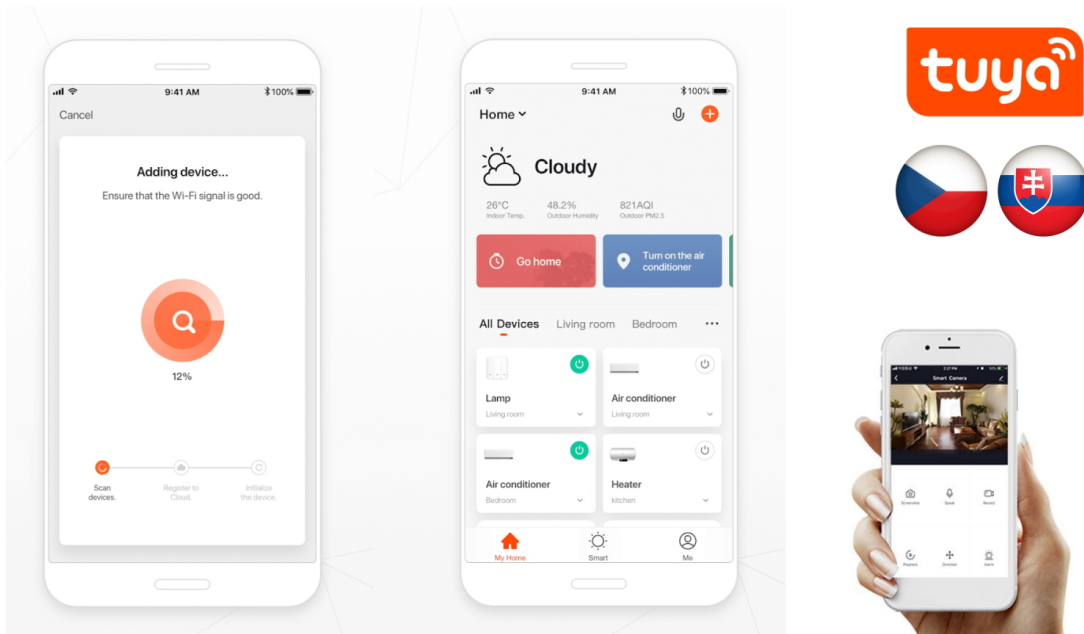

IMMAX NEO SMART 07573L

Cena celkem:	717 Kč
	(bez DPH: 593 Kč)
Běžná cena:	789 Kč
Ušetříte:	72 Kč
Kód zboží:	ELIIMM1026
Part No.:	07573L
Záruka:	24 měs.
Stav:	Nové zboží

Popis

IMMAX NEO SMART 07573L

Chytrý elektronický jistič s **měřením spotřeby** a volitelným nastavením ochran - **proudová ochrana, přepětí, podpětí**. Je plně kompatibilní se systémy **iOS, Android, Amazon Alexa, Apple Siri zkratky, Google Assistant, TUYA, Lidl**. Pracuje na protokolu **ZigBee 3.0**. Instalace na **DIN lištu**.

Pozor, nejedná se o Wi-Fi jistič, k použití vyžaduje Immax NEO BRIDGE PRO Smart Zigbee 3.0 nebo jiný chytrý Tuya hub.

ZÁKLADNÍ SPECIFIKACE

Protokol: ZigBee 3.0

Frekvence: 2400-2483,5 MHz

Maximální RF výstupní výkon: 19 dBm

Napětí: AC 100-260 V (50/60 Hz)

Max. zatížení: 26 kW

Proudová ochrana: 1-63 A

Síťové pohotovostní napájení (Pnet): 0,4 W

Ochrana: proti přehřátí, proti přepětí a přetížení