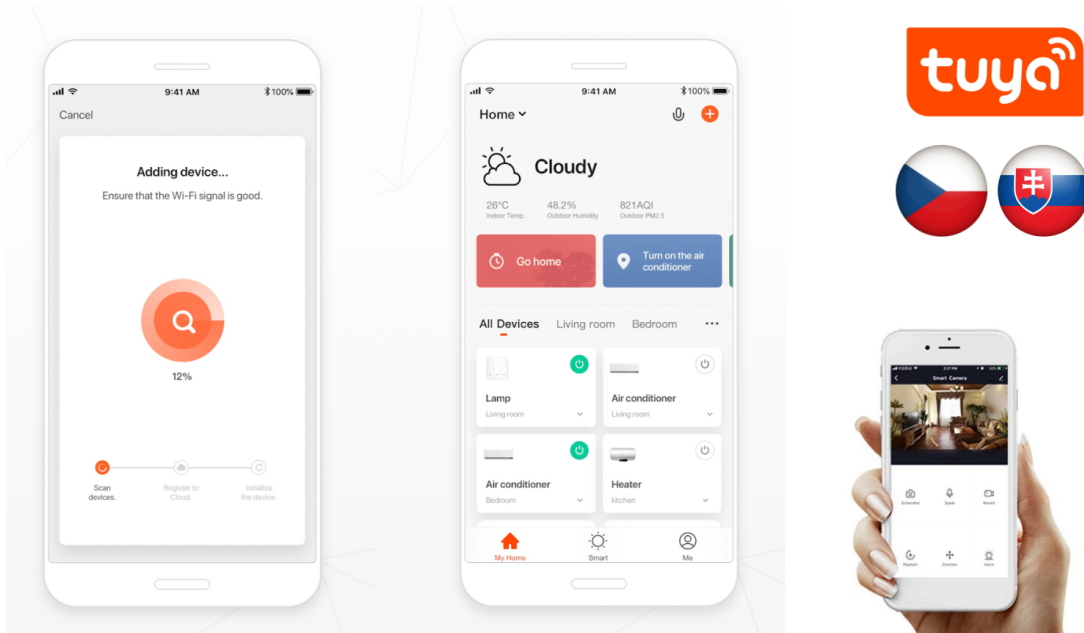

Zdeněk Píša (pisa.cz)

pisa@pisa.cz
389771021

06.05.26 19:15:00

IMMAX NEO SMART KONTROLER (L) V8

Cena celkem:	536 Kč (bez DPH: 443 Kč)
Běžná cena:	590 Kč
Ušetříte:	54 Kč
Kód zboží:	ELIIMM1025
Part No.:	07572L
Záruka:	24 měs.
Stav:	Nové zboží

Popis

IMMAX NEO Smart kontroler (L) V8

Speciální ovladač pro **ovládání světelných zdrojů** systému IMMAX NEO komunikující na protokolu **ZigBee 3.0**. Ovladačem je možné stmívat či vypínat, díky tomu můžete mít osvětlení v domácnosti kdykoliv pod kontrolou a stát se tak „pánem světla“. Samozřejmostí je ochrana proti přepětí, přehřátí i přetížení. Kontroler je kompatibilní s iOS, Android, Amazon Alexa, Apple Siri zkratky, Google Assistant a systémem Lidl.

Poznámka: Pro instalace bez nulového vodiče (N).

Upozornění: Kontroler vyžaduje propojení s chytrou bránou IMMAX NEO BRIDGE PRO Smart Zigbee 3.0 (prodává se samostatně) či jiným TUYA hubem na standardu ZigBee 3.0.

ZÁKLADNÍ SPECIFIKACE

Rozhraní: Zigbee 3.0, podpora Tuya

Frekvence: 2400–2483,5 MHz

Bezdrátový dosah: 30 m přímá viditelnost, 10 m v zastavěném prostoru

Rozsah zatížení: 2 × 10–100 W

Napájení: AC 120–240 V