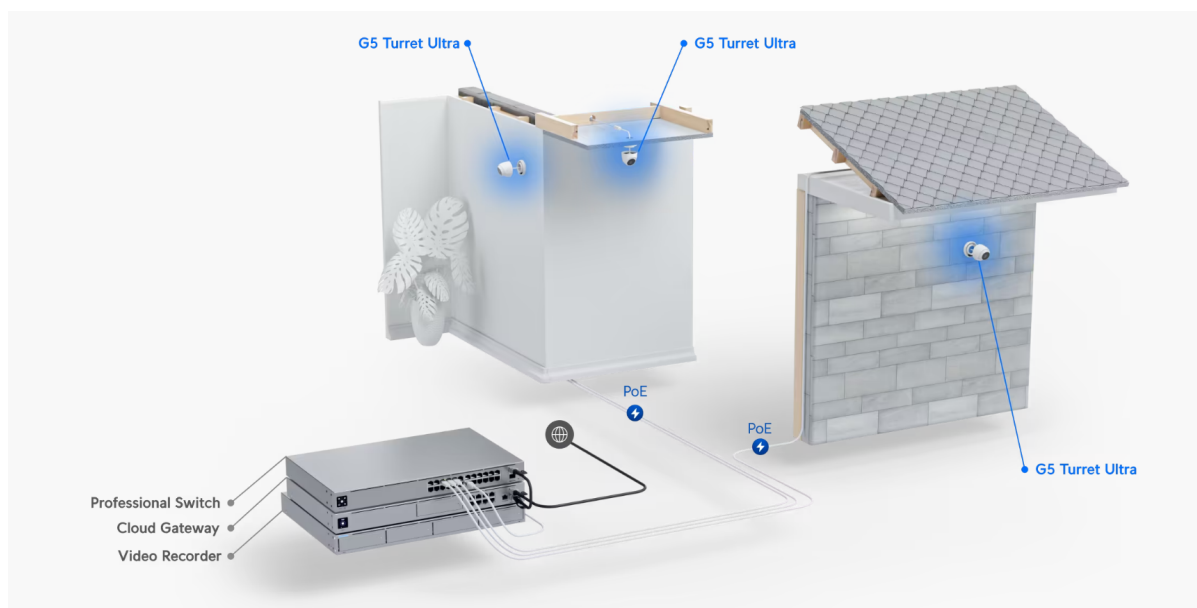

### Ubiquiti UniFi G5 Turret Ultra

Kamera UniFi G5 Turret Ultra poskytuje čistý a ostrý obraz v **rozlišení 2688 x 1512 při 30 fps** s možností nočního vidění na vzdálenost až 30 m.

Kamera podporuje **PoE napájení (37-57 V DC)**. Balení neobsahuje PoE injektor.

- 4 Mpx CMOS senzor (1/2.4") & rozlišení 2688 x 1512 při 30 fps (16 : 9)
- Úhel záběru: 102,4° horizontálně, 54,9° vertikálně, 120,6° diagonálně
- Vestavěné IR LED diody a automatický IR cut filtr pro lepší noční vidění
- Voděodolnost dle IP66 + odolnost IK04 (antivandal)
- Integrovaný mikrofon (lze softwarově vypnout)
- ARM Dual-Core Cortex-A7 procesor/čip
- Podpora PoE 37-57 V DC (injektor není součástí balení)