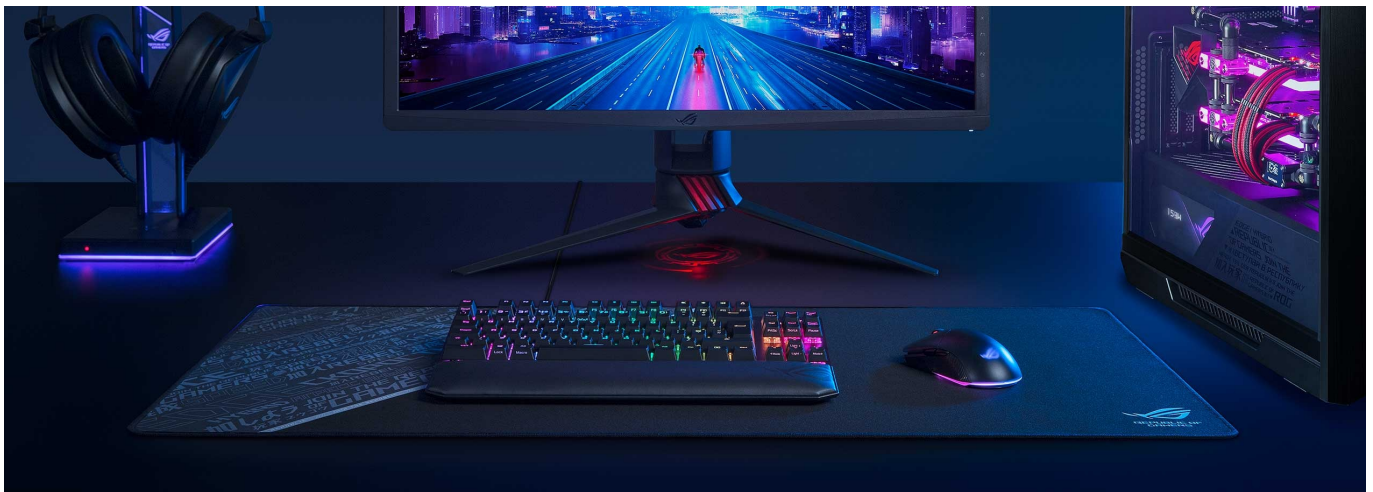

Popis**ASUS ROG SHEATH - obří prostor pro vaše herní řádění**

Extra velká podložka ASUS ROG SHEATH, která je navržena pro všechny typy myši. Díky hladkému povrchu zajistí ideální skluz a přesné snímání každého pohybu. Zaznamená i velmi jemné přesuny, například při míření, a podporuje precizní ovládání v jakékoli situaci. **Horní strana z tkaného povrchu** se přizpůsobí vašemu hernímu stylu i nastavení myši. Ať už potřebujete milimetrovou přesnost, nebo se zběsile proháníte po herních mapě, máte zajištěnou ovladatelnost klidně na jednotlivé pixely.

Podložka pod myš ASUS ROG SHEATH je na spodní straně vybavena protiskluzovou gumovou vrstvou, která zajistí stabilní uchycení na jednom místě. Prošívané okraje jsou odolné proti opotřebení a roztřepení, takže podložka vypadá stále jako nová. Díky **masivním rozměrům** vám poskytne dostatek místa pro ovládání myši i umístění dalšího vybavení.

ASUS ROG SHEATH

Mimořádně velká herní podložka pod myš a klávesnici s **hladkým textilním povrchem** dokonale zajišťuje přesné sledování pixelů pro bezkonkurenční ovládání a kontrolu. S přilnavým **gumovým podkladem** je podložka bezpečně přichycena ke stolu, kde zůstává za všech okolností. Odolné prošití podél okrajů zabraňuje roztřepení.

ZÁKLADNÍ SPECIFIKACE

Kompatibilita: optické a laserové myši

Rozměry: 900 x 440 x 3 mm

Barva: černá-šedá