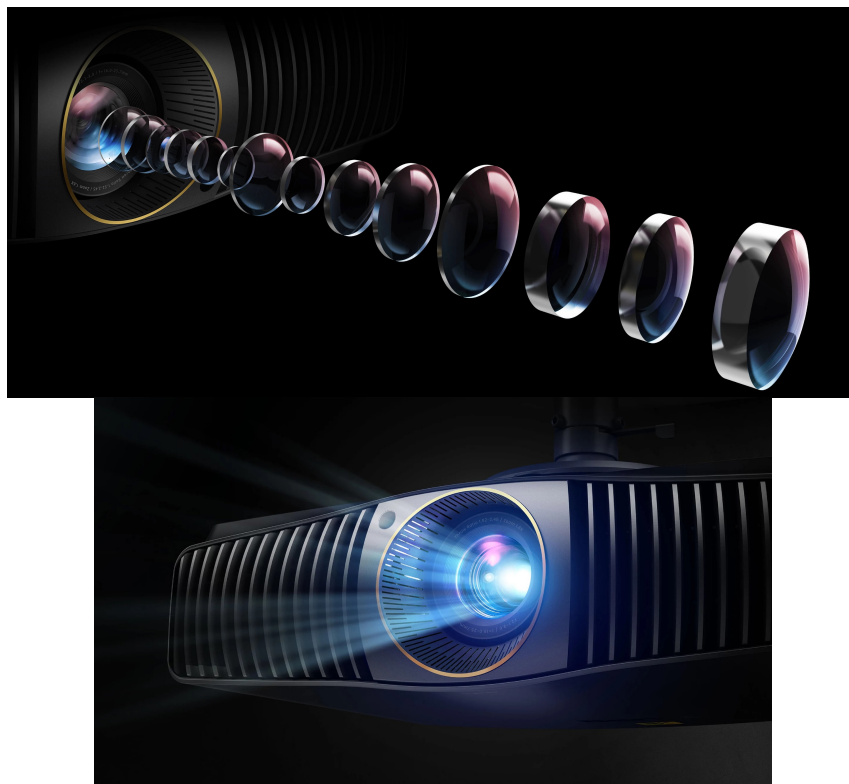

BENQ W5800

Cena celkem:	155 182 Kč (bez DPH: 128 249 Kč)
Běžná cena:	170 700 Kč
Ušetříte:	15 518 Kč
Kód zboží:	PROA7371
Part No.:	9H.JSL77.G8D
Záruka:	36 měsíců/12 měs.lampa
Stav:	Nové zboží

Popis

Projektor BenQ W5800 - 4K projekce ve vaší režii

4K UHD projektor BenQ W5800, se kterým vytvoříte ze svého obývacího pokoje moderní domácí kino. Vychutnejte si ostrý, dobře čitelný a jasný obraz na ploše až 200 palců. Ve spojení s pokročilou laserovou technologií vás čeká mimořádně kvalitní obraz, který doslova září barvami. **Technologie CinematicColor** spolu se **100% pokrytím norem Rec. 709 a DCI-P3** produkuje dokonale přesné a syté barvy.

Samozřejmostí je podpora širokého spektra periferních zařízení, ať už přehráváte obsah z Blu-ray přehrávačů, streamovacích zařízení, užíváte si ozvučení ze soundbarů, nebo dáváte přednost herním konzolím. O nastavení obrazu se postará **1,6x motorizovaný zoom** nebo **funkce pro 2D posun objektivu**. Obraz tak nastavíte s ohledem na velikost projekční plochy a zarovnáte okraje bez ztráty rozlišení.

BenQ W5800

Projektor s 4K Ultra HD rozlišením **3840 × 2160 px**, jasem **2600 ANSI lumenů**, kontrastním poměrem **2 000 000 : 1** a 1,6násobným zoomem, který zaručí flexibilní rozsah projekční vzdálenosti. Potěší také 100% pokrytí norem **Rec. 709 a DCI-P3** pro mnohem realističtější barvy a věrný obraz. Vysoký dynamický rozsah **HDR10+** přináší skvělý vizuální dojem zvýšením kontrastního poměru. Projektor dokáže zobrazit jakékoliv scény ve **2D i 3D**. Díky technologii **eARC** umožňuje přenos **7.1 kanálového zvuku a zvuku Dolby Atmos** prostřednictvím jediného kabelu HDMI. Pro flexibilnější možnosti instalace a umístění využívá 2D posun objektivu (**± 21 % horizontálně a ± 50 % vertikálně**), což poskytuje dokonale rovný obraz bez ztráty rozlišení.