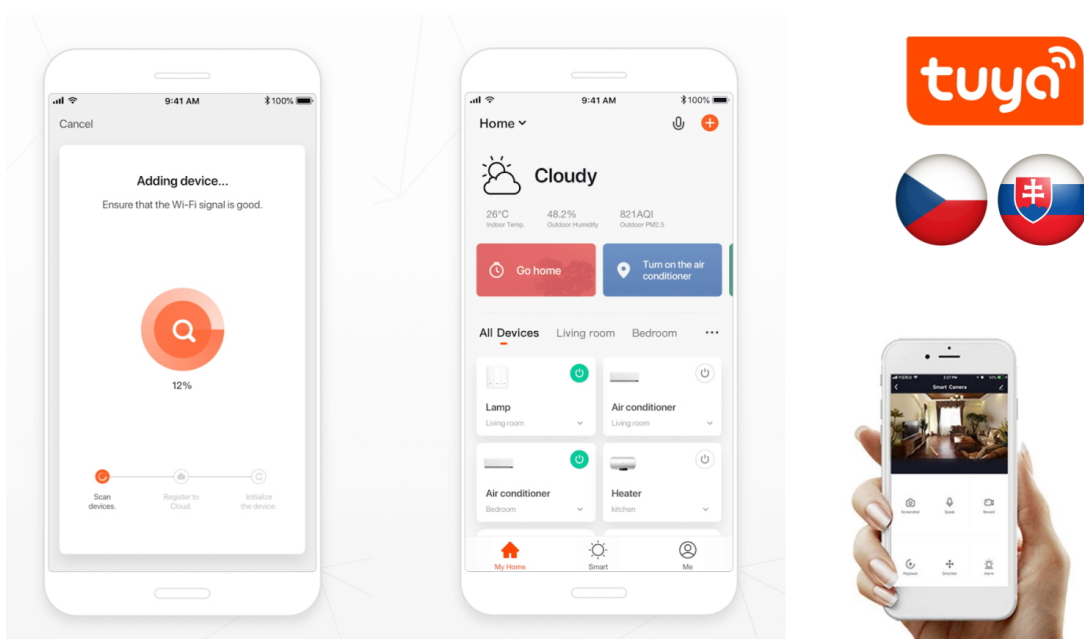

IMMAX NEO SMART GU10 4,8W RGB+CCT

Cena celkem:	300 Kč (bez DPH: 248 Kč)
Běžná cena:	330 Kč
Ušetříte:	30 Kč
Kód zboží:	OSVIMM1328
Part No.:	07777L
Záruka:	24 měs.
Stav:	Nové zboží

Popis

IMMAX NEO SMART 4,8 W RGB+CCT

Chytrá, **stmívatelná**, barevná LED žárovka umožňuje **nastavení barvy a jasu** světla dle aktuální potřeby. Kromě **RGB** barevné škály je možné měnit také teplotu světla od teplé až po studenou bílou. Ovládání žárovky je založeno na energeticky úsporné, bezpečné a spolehlivé bezdrátové komunikaci protokolu **ZigBee 3.0**. Ta umožňuje ovládání celé sítě domácích světelných zdrojů skrze **dálkový ovladač (není součástí balení)** či mobilní aplikaci **IMMAX NEO PRO**. Samozřejmostí je kompatibilita se systémy iOS či Android a hlasovým ovládáním přes Amazon Alexa, Google Assistant nebo Apple Siri.

POZOR

Toto není Wi-Fi žárovka, vyžaduje použití s dálkovým ovladačem (07087-2) nebo pro použití s aplikací IMMAX NEO PRO je nutné zakoupit Immax NEO BRIDGE PRO Smart Zigbee 3.0 (07117-3), popřípadě jiný hub/bridge/gateway na platformě TUYA, který komunikuje pomocí standardu ZigBee 3.0.

ZÁKLADNÍ SPECIFIKACE

Patice: GU10
Příkon: 4,8 W
Svítilivost: 400 lm