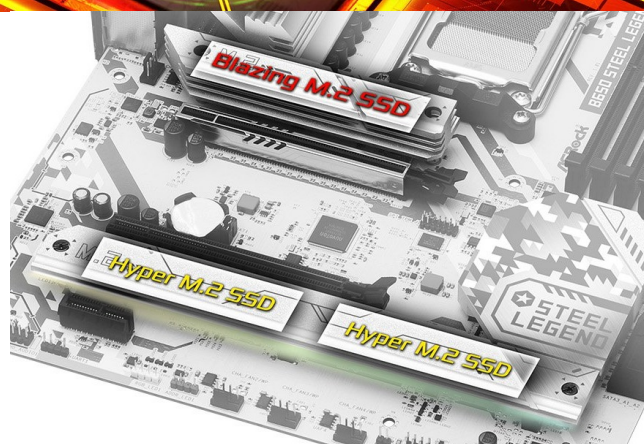

ASROCK B650 STEEL LEGEND WIFI

Cena celkem:	5 623 Kč (bez DPH: 4 647 Kč)
Běžná cena:	6 186 Kč
Ušetříte:	562 Kč
Kód zboží:	MBASR0015
Part No.:	90-MXBN90-A0UAYZ
Záruka:	36 měs.
Stav:	Nové zboží

Popis

Prožeňte procesory Ryzen se základní deskou ASRock B650 Steel Legend WiFi

Základní deska **ASRock B650 Steel Legend WiFi** podporuje procesory **AMD Ryzen série 8000 a 7000** a umožní vám stavbu všestranně zaměřeného PC systému pro náročnou práci i multimediální zábavu. Základní deska je vybavena **Dr.MOS designem s pokročilou soustavou napájení** pro optimalizovaný přísun energie a její monitoring. Díky tomu dosahuje vyšší plynulosti a výkonu procesoru.

Přítomnost rozhraní **PCIe 5.0** podporuje základní deska **ASRock B650 Steel Legend WiFi** instalaci moderní grafické karty i M.2 SSD úložiště. Pro **operační paměť DDR5** je k dispozici **čtveřice slotů**, která pojme kapacitu až 192 GB a je připravena pro potřeby přetaktování na vyšší frekvenci. Samozřejmostí je také kvalitní ozvučení v podání **technologie Nahimic Audio**, ať už v podání sluchátek, headsetu nebo reproduktorů. O skvělé zážitky na síti při hraní her a činnosti s on-line nástroji při tvorbě obsahu nebo streamování se stará platforma **Dragon 2.5 Gb/s LAN**.