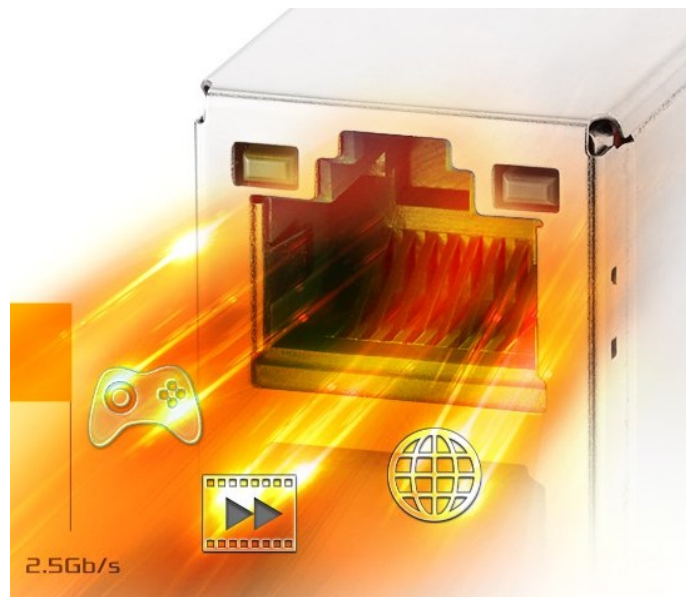

Základní deska **ASRock B650 Steel Legend WiFi** podporuje procesory **AMD Ryzen série 8000 a 7000** a umožní vám stavbu všestranně zaměřeného PC systému pro náročnou práci i multimediální zábavu. Základní deska je vybavena **Dr.MOS designem s pokročilou soustavou napájení** pro optimalizovaný přísun energie a její monitoring. Díky tomu dosahuje vyšší plynulosti a výkonu procesoru.

Přítomnost rozhraní **PCIe 5.0** podporuje základní deska **ASRock B650 Steel Legend WiFi** instalaci moderní grafické karty i M.2 SSD úložiště. Pro **operační paměť DDR5** je k dispozici **čtveřice slotů**, která pojme kapacitu až 192 GB a je připravena pro potřeby přetaktování na vyšší frekvenci. Samozřejmostí je také kvalitní ozvučení v podání **technologie Nahimic Audio**, ať už v podání sluchátek, headsetu nebo reproduktorů. O skvělé zážitky na síti při hraní her a činnosti s on-line nástroji při tvorbě obsahu nebo streamování se stará platforma **Dragon 2.5 Gb/s LAN**.

ASRock B650 Steel Legend WiFi

Deska je vybavena grafickými výstupy pro použití s procesory s integrovaným grafickým jádrem. Základní deska grafickou kartu neobsahuje a bez použití odpovídajícího procesoru, budou tyto výstupy nefunkční.