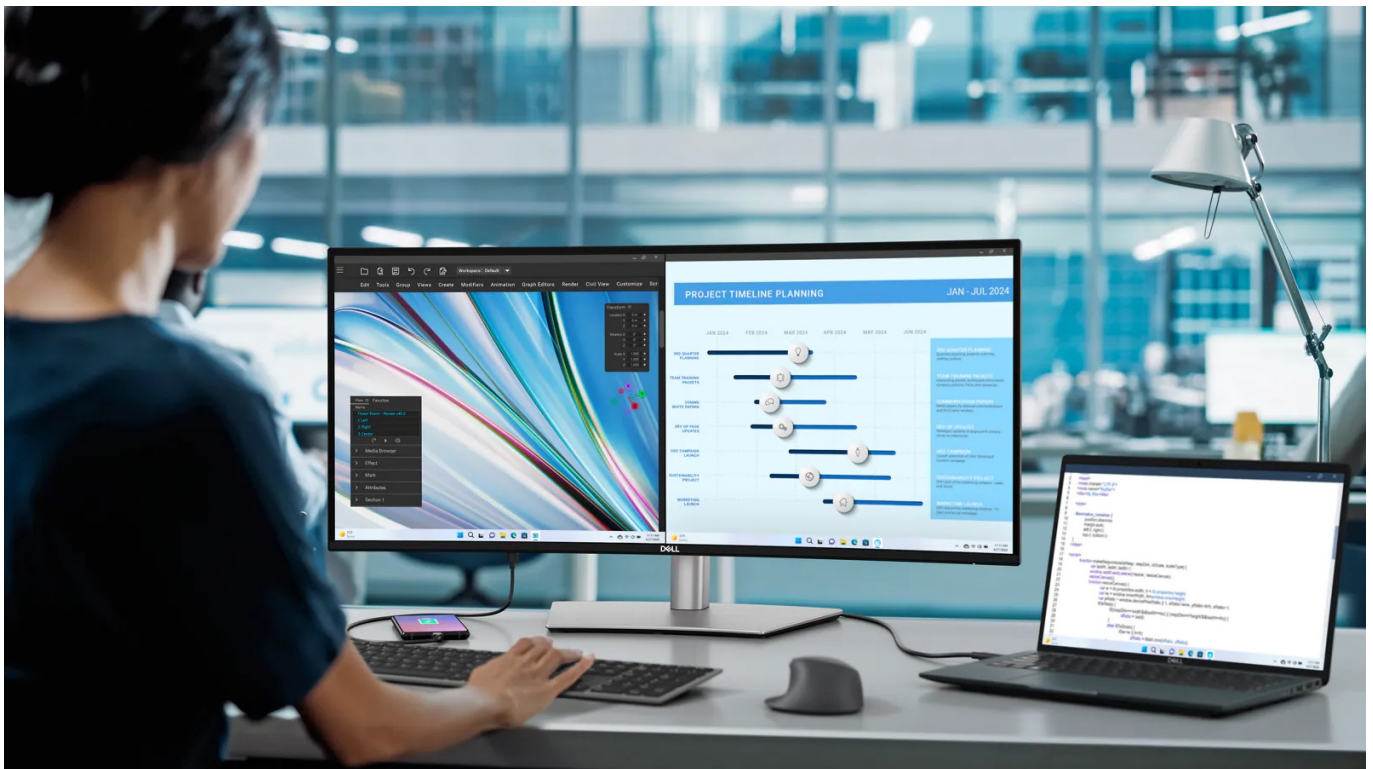

Popis

Monitor Dell UltraSharp U3425WE - rozsáhlý displej pro vaše projekty

Monitor Dell UltraSharp U3425WE s prohnutým displejem, který vám zprostředkuje hluboké vizuální zážitky. Ultraširoká zakřivená obrazovka podporuje přirozené zorné pole, a tak je sledování obsahu příjemnější a méně namáhavé pro vaše oči. Díky **WQHD rozlišení** je obraz ostrý a plný detailů, které oceníte jak při náročné práci, tak multimediální zábavě. Ve spojení s **obřím 34,14" displejem** uvidíte nejenom více detailů, ale také získáte velký prostor pro činnost s rozmanitým softwarem, rozdělení obrazovky nebo zpracování více úloh najednou při **multitaskingu**.

Vylepšená technologie ComfortView Plus snižuje intenzitu modrého světla a zajistí kontinuální ochranu očí a pohodlí po celý den. Monitor Dell UltraSharp U3425WE nabízí **rozsáhlou konektivitu**, díky které připojíte všechna periferní zařízení a výrazně navýšíte pracovní flexibilitu. Obsahuje rozhraní **Thunderbolt 4** pro napájení zařízení, 3 porty USB-C, 5 portů USB 3.1 (3.2 Gen 2). Pro on-line konektivitu je k dispozici **2.5G Ethernet RJ-45 port**.

Dell UltraSharp U3425WE

Prohnutý LED monitor s úhlopříčkou **34,14"** disponující rozlišením **3440 x 1440** obrazových bodů s poměrem stran **21 : 9**. Nabízí jas **300 cd/m²**, kontrastní poměr **2000 : 1**, dobu odezvy **5 ms**, obnovovací frekvenci až **120 Hz** a **98% DCI-P3** pokrytí barevné palety. Pozorovací úhly **178° horizontálně i vertikálně** zaručí skvělou viditelnost z jakéhokoli úhlu. K dispozici je také 2.5G Ethernet **RJ-45** port, **5 portů USB 3.1 (3.2 Gen 2)**, **3 porty USB-C** a **2 Thunderbolt 4** porty, z nichž jeden kromě vysokorychlostního přenosu videa a dat umožňuje napájení připojených zařízení až do 90 W. Zajistí také potěší otočný podstavec a **výšková stavitelnost**. Ozvučení mají na starost vestavěné stereo **reproduktory** s celkovým výkonem