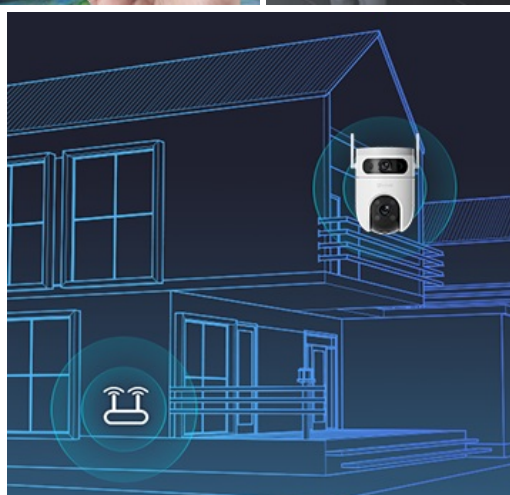

Bezpečnostní kamera EZVIZ H9c Dual 2K pro monitoring venkovního prostředí. Je vybavena **dvojicí objektivů, které zachytí i větší oblasti**, a svým výkonem se dokáže vyrovnat i systémům s více kamerami. Podporuje **výrazně automatizovaný provoz**, což umožňuje například zaznamenat důležité události a nestandardní činnosti a vždy hlídkovat ve správný čas na správných místech.

Díky **technologii duálních čoček** venkovní IP kamera **EZVIZ H9c Dual 2K** zachycuje obraz v širokoúhlém spektru. Další teleobjektiv podporuje otáčení a naklápění, což ve finální spolupráci umožňuje zachytit mnohem více než běžná kamera. **Oba objektivy nabízí vysoké rozlišení 2K** pro vysokou kvalitu záběrů.

Vylepšená úroveň detekce

EZVIZ H9c Dual 2K disponuje pokročilou detekční technologií, která umožňuje rozpoznat člověka i vozidla. Při lidských pohybech aktivuje **funkci automatického sledování**, takže máte přehled o veškerém konání. Díky dvojici objektivů a otočnému designu **lze přizpůsobit detekční zóny** podle vašich požadavků. Vzhledem k **nastavitelné citlivosti detekce** předejdete falešným poplachům, například v důsledku padajícího listí nebo poletujícího hmyzu.

EZVIZ H9c Dual 2K

Venkovní otočná IP kamera s duálním snímačem je navržena pro sledování venkovních prostor ve vysokém rozlišení obrazu **2K** při **15 fps**. Konstrukce se **dvěma objektivy** zajišťuje komplexní pokrytí velkých prostor. Pro nahrávání zřetelného videa i v naprosté tmě disponuje **nočním režimem s IR přísvitem** do vzdálenosti až 30 m a také **bílým LED přísvitem pro barevné záběry v noci**. Kompresce **H.265/H.264** snižuje nároky na přenos dat a úložiště. Natočené záznamy je možné ukládat na **microSD kartu** do kapacity až 512 GB, nebo odesílat na cloudové úložiště (na základě