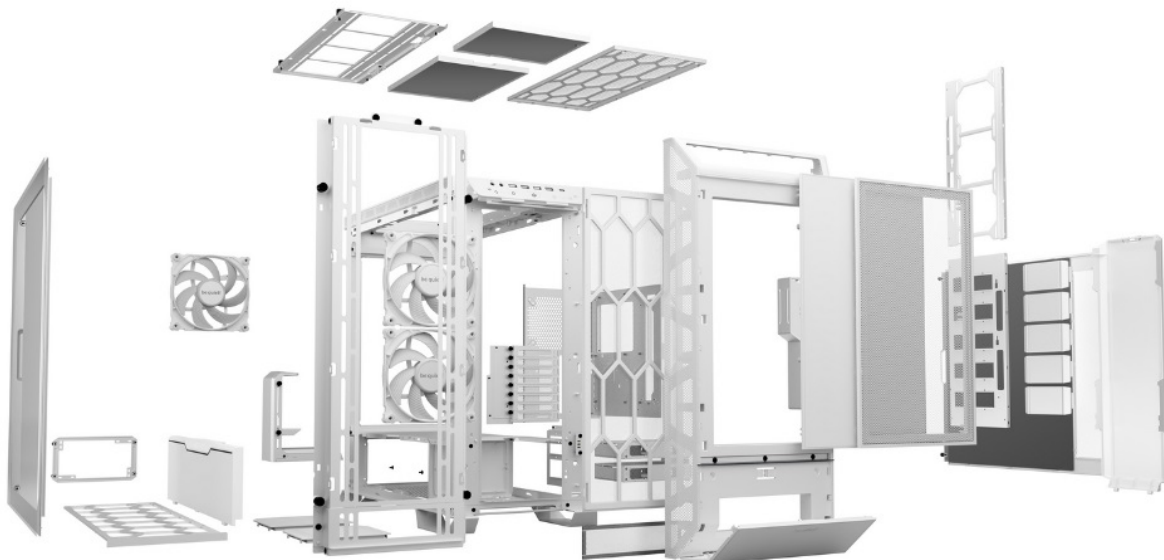

## Be quiet! DARK BASE PRO 901 Window - dejte komponentům řád a chlazení

**Stylová počítačová skříň Be quiet! DARK BASE PRO 901 Window** s průhlednou bočnicí, která nabízí dostatek prostoru pro uložení komponent a podpoří tichý provoz celé sestavy. **Průhledná bočnice** poskytne jasný pohled dovnitř, když potřebujete zkontrolovat, jak všechno pěkně šlape. Popřípadě vám umožní také snadný upgrade součástí v budoucnu.

### Be quiet! DARK BASE PRO 901 Window

Kvalitní počítačová skříň s průhlednou bočnicí formátu **Middle Tower** nabízí **šest 2,5"** pozic pro SSD disky a **dvě 3,5"** pozice pro pevné disky. Předinstalovány jsou **tři 140 mm ventilátory**, které lze optimalizovat jak pro tichý chod, tak pro výkon bez kompromisu pomocí dotykových tlačítek na horním panelu. Zde se také nachází **čtyři porty USB 3.0**, jeden port **USB-C**, sluchátkový výstup a audio vstup pro mikrofon. Herní design ještě doplňuje elegantní **ARGB osvětlení**. Ve skříni je dostatek prostoru pro chladič CPU do výšky až 190 mm a grafickou kartu o délce až 370 mm. Důmyslné řešení umožňuje pohodlné umístění **až 420 mm dlouhého výměníku** vodního chlazení na přední straně. Potěší také přítomnost **prachových filtrů**. Skříň je dodávána **bez zdroje**.

### ZÁKLADNÍ SPECIFIKACE

**Provedení skříně:** Middle Tower

**Interní pozice:** 6 × 2,5", 2 × 3,5"

**Kompatibilita základní desky:** E-ATX, XL-ATX, ATX, Micro ATX, Mini-ITX

**Zdroj:** bez zdroje

**Konektory na horním panelu:** 4 × USB 3.0, 1 × výstup pro sluchátka, 1 × vstup mikrofonu

**Rozměry:** 604 × 569 × 275 mm

**Barva:** bílá