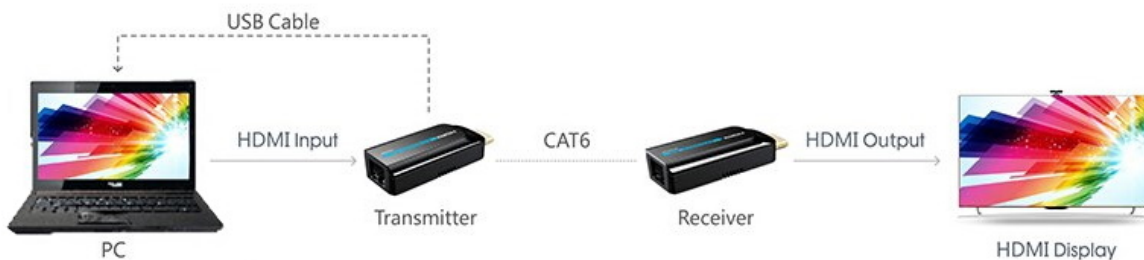

PREMIUMCORD HDMI FULL HD EXTENDER

Cena celkem:	876 Kč (bez DPH: 724 Kč)
Běžná cena:	963 Kč
Ušetříte:	88 Kč
Kód zboží:	KABPMC1025
Part No.:	khext50-7
Záruka:	24 měs.
Stav:	Nové zboží

Popis

PremiumCord HDMI Full HD extender

Pomocí tohoto extenderu lze jednoduše přenést HDMI signál v rozlišení **1080p při 50/60 Hz na vzdálenost až 50 m**. Konvertor (vysílač) převede standardní HDMI signál na síťový LAN a pomocí kabelu CAT6/6a/7 jej přenesení do místa určení, kde je opět přeměněn na HDMI. Maximální datový tok **10,2 Gbps** zajistí stabilní přenos. Napájení konvertorů je realizováno pomocí micro USB konektoru (kabel micro USB na USB je součástí balení). Podporuje také **PoE napájení**, pouze jedna jednotka tedy musí být zapojena do USB napájení, druhá jednotka se napájí z první přes UTP kabel.

Poznámka: Extender nesmí být zapojen do počítačové sítě LAN, switchu, routeru nebo do jiného aktivního síťového zařízení. Vysílač a přijímač musí být přímo propojeny LAN kabelem, nejlépe bez přerušení.

Vlastnosti:

- přenos HDMI 1.3 signálu
- přenos 1080p při 50/60 Hz na vzdálenost až 50 m
- přenosová rychlost až 10,2 Gbps
- podpora HDCP 1.3
- vysílač i přijímač disponují Reset tlačítkem
- přenáší digitální obraz i zvuk
- podporuje PoE napájení

ZÁKLADNÍ SPECIFIKACE

Technologie přenosu: HDMI 1.3, HDCP 1.3

Maximální vzdálenost přenosu: až 50 m

Podporovaná rozlišení: 1080p při 50/60 Hz, 1080i při 50/60 Hz, 720p při 50/60 Hz, 576p při 50 Hz, 576i při 50 Hz, 480p při 60 Hz, 480i při 60 Hz