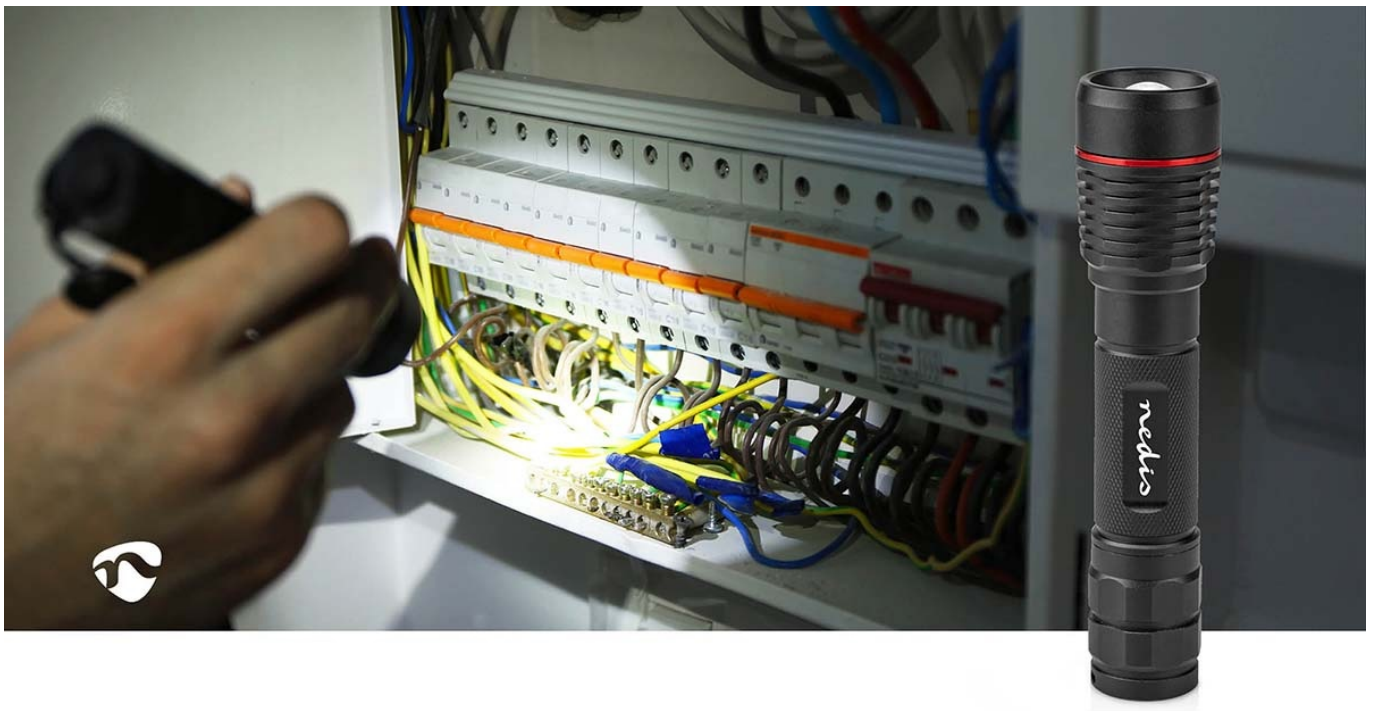

### Posvíte si na vše kolem - Nedis LTRR11WBK

**Kompaktní dobíjecí LED svítilna Nedis LTRR11WBK**, se kterou můžete variovat osvětlení od bodového světla až po dálkové. **Konstrukce z hliníku** zajišťuje potřebnou pevnost a odolnost. Pro nabíjení slouží **port USB-C**, přičemž míru nabití signalizuje jednoduchý indikátor. Maximální svítivost dosahuje 1000 lumenů a posvíte si **na vzdálenost až 200 metrů**.

Jedním tlačítkem můžete na svítilně **Nedis LTRR11WBK** přepínat mezi různými režimy nebo ji zcela vypnout. Podržení tlačítka aktivujete funkci **SOS** či stroboskopu. Provedení splňuje **stupeň krytí IPX7**, díky čemuž je svítilna odolná proti vodě a vhodná pro široké spektrum outdoorových aktivit - kempování v lese, výlety pod stan, procházky ve večerních hodinách, pobyt na chatě, chalupě apod.

### **Nedis LTRR11WBK**

Vysoce kvalitní robustní LED svítilna v **hliníkovém provedení** pro každodenní použití. Výkon LED činí **10 W** a nabízí tak svítivost až **1000 lm**. Díky 10° úhlu paprsku nabídne dosah až **200 m**. Výhodou je také otvor pro uchycení poutka, **tři stupně intenzity**, SOS funkce, režim stroboskopu či možnost zaostření světelného paprsku. Potěší také zvýšená odolnost svítilny podle **IPX7**. O **výdrž až 2 hodiny** se stará dobíjecí baterie o kapacitě **2200 mAh**.