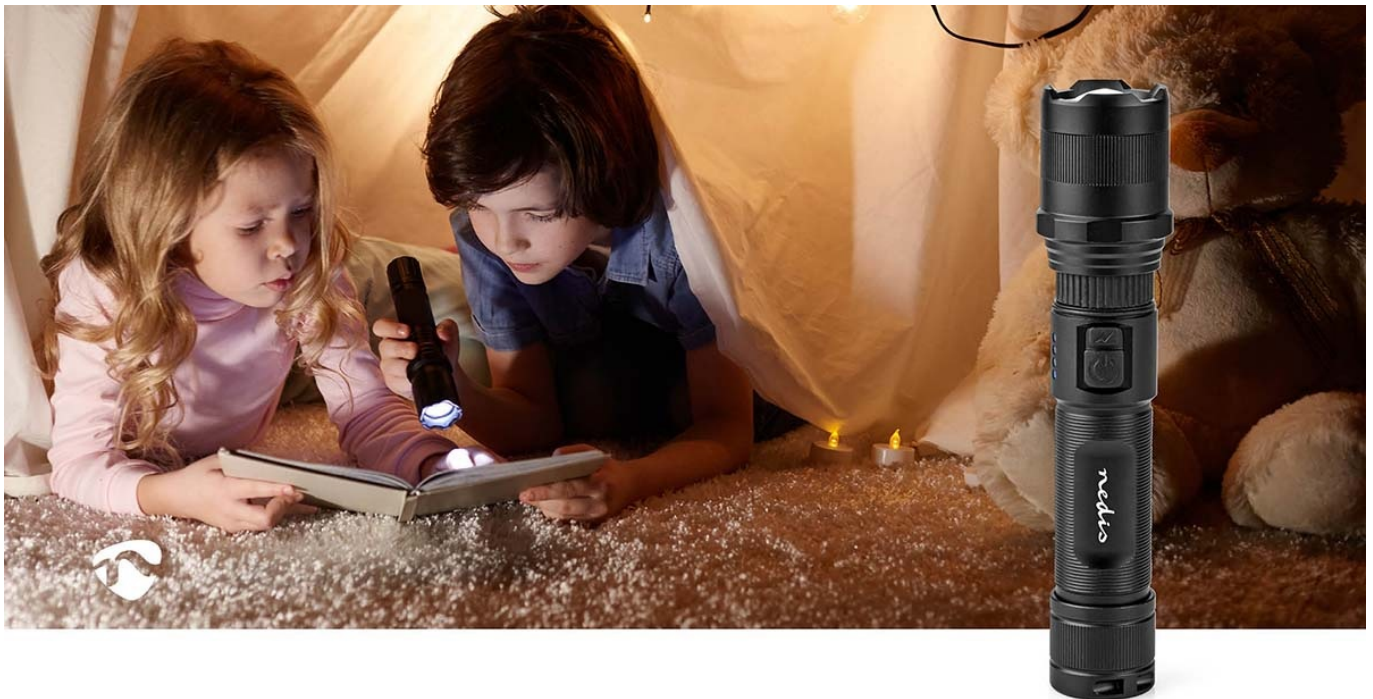

**Popis****Nedis LTRR10WBK - nebojte se tmy**

**Výkonná LED svítilna Nedis LTRR10WBK** se třemi stupni intenzity světla. Robustní konstrukce z hliníkové slitiny zajišťuje **pevnou a odolnost** při každodenním používání. Pro napájení baterie slouží **port USB-C**, přičemž míru vybití signalizuje praktická modrá LED dioda. **Maximální svítivost je 1000 lumenů s dosahem až 110 metrů**. Svítilna Nedis LTRR10WBK je ideální do stanu, při kempování v lese, rybaření, na večerní procházce se psem, pobytu v lese, na chatě nebo chalupě. Pro použití ve venkovním prostředí a při outdoorových aktivitách splňuje **stupeň krytí IPX4**, díky čemuž je svítilna chráněna proti stříkající vodě.

**Nedis LTRR10WBK**

Vysoce kvalitní robustní LED svítilna v **hliníkovém provedení** pro každodenní použití. Výkon LED činí **10 W** a nabízí tak svítivost až **1000 lm**. Díky 9,5° úhlu paprsku nabídne dosah až **110 m**. Výhodou je také otvor pro uchycení poutka, dva spínače pro snadnou volbu mezi **třemi stupni intenzity**, režim stroboskopu či možnost zaostření světelného paprsku. Potěší také zvýšená odolnost svítilny podle **IPX4**. O **výdrž až 4 hodiny** se stará dobíjecí baterie o kapacitě **2200 mAh**. Aktuální stav baterie signalizují čtyři modré LED diody.

## **ZÁKLADNÍ SPECIFIKACE**

**Zdroj světla:** LED

**Svítivost:** 1000 lm

**Výdrž:** až 4 hodiny

**Baterie:** 1 × 18650, 2200 mAh, Li-Ion

**Napájení:** USB-C

**Stupeň krytí:** IPX4

**Hmotnost:** 223 g