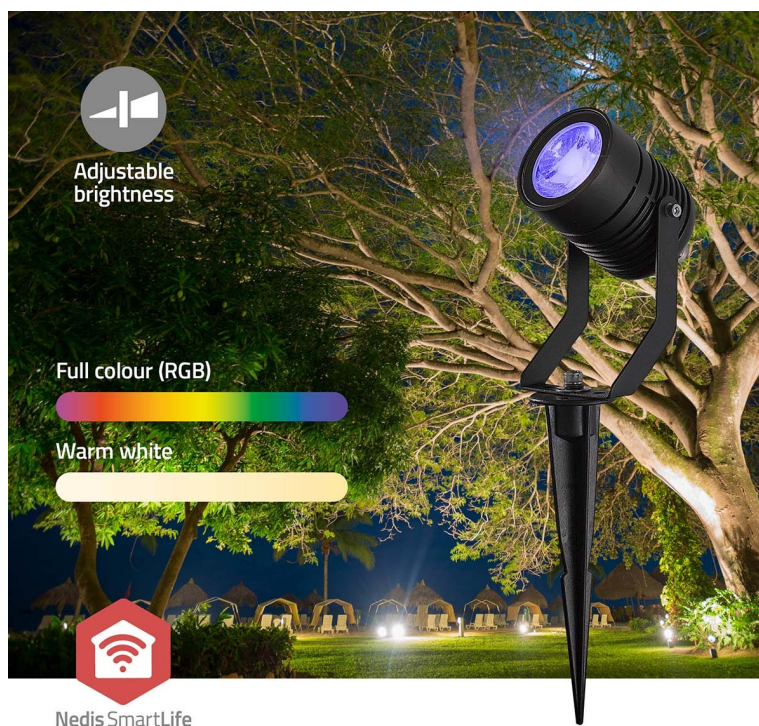

### Nedis ZBLOW10RGBW - chytré bodové světlo s chytrým ovládáním

**Trojice světel Nedis ZBLOW10RGBW** představuje perfektně řešení pro osvětlení veovního prostoru v rámci vaší chytré domácnosti. Tato bodová světla jsou navržena s ohledem na **výkon i odolnost** díky vsazení do hliníkového pouzdra. Podporuje **barevné RGB osvětlení**, s pomocí kterého vykouzlíte požadovanou atmosféru podél cesty, na dvoře, zahradě či jiném venkovním prostoru.

Skrze **protokol Zigbee** můžete snadno integrovat všechna svítidla do jedné sítě a využívat jejich výkon na maximum. **Bodová světla Nedis ZBLOW10RGBW** se vyznačují nízkou spotřebou energie a snižují tak tlak na vaši peněženku. Pomocí **aplikace Nedis Smartlife** máte nad osvětlením vždy plnou kontrolu. Skrze smartphone například upravíte jas, nastavíte časové plány apod. Nechybí ani **podpora hlasových asistentů Amazon Alexa a Google Home**.

90lm

2700K + RGB

55°

Beam angle

3W

RGB / Warm White

IP65

Fully waterproof

## Nedis ZBLOW10RGBW

Sada tří chytrých **venkovních bodových LED svítidel** s elegantním designem a pokročilými funkcemi je dokonalým doplňkem pro zahradu či příjezdovou cestu. Nabízí možnost výběru mezi **teplým bílým světlem** nebo živými barvami **RGB**. Svítidlo lze pomocí technologie **Wi-Fi** propojit s aplikací **Nedis SmartLife** v chytrém telefonu a dálkově tak ovládat **jas a barvy** dle vašich potřeb. S funkcí plánování můžete také pohodlně nastavit **časové plány**. Protokol **Zigbee** umožňuje připojit více zařízení v rámci jedné sítě. Integrací různých světel kompatibilních se Zigbee můžete vytvořit synchronizovaný zážitek z osvětlení v celé venkovní oblasti. Samozřejmostí už je podpora **hlasového ovládání** pomocí Amazon Alexa nebo Google Home.