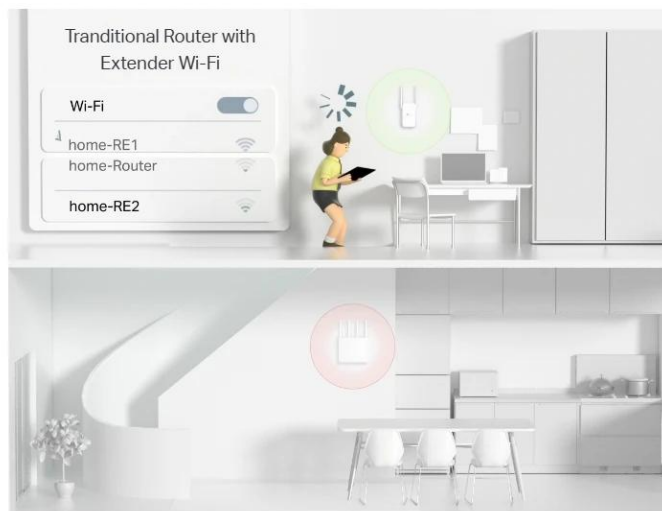

Pokrytí v každém koutu vaší domácnosti

Deco X10 eliminuje místa se slabým signálem vytvořením propustného, silnějšího Wi-Fi pokrytí celé domácnosti posíleného technologiemi BSS (Base Service Station) Coloring a Beamforming. Již žádné hledání míst se stabilním připojením.

- **1pack:** až 190 m²
- **2pack:** až 360 m²
- **3pack:** až 520 m²

Inteligentní síť pro chytřejší domácnost

Deco používá vlastní algoritmy k automatizaci připojení k vaší síti, aby měla všechna zařízení vždy ten nejsilnější možný signál. Systém se učí z provozu a přizpůsobuje se vašim potřebám.

Plynulé přepínání mezi připojenými zařízeními v síti Wi-Fi s jedním názvem

Systém TP-Link Mesh funguje tak, že jednotky Deco společně vytvářejí jednu unifikovanou síť. Váš telefon nebo tablet se automaticky připojuje k nejrychlejší jednotce Deco, jak se pohybujete po domě, abyste se mohli spolehnout na skutečně stabilní a nepřerušované používání Wi-Fi připojení.