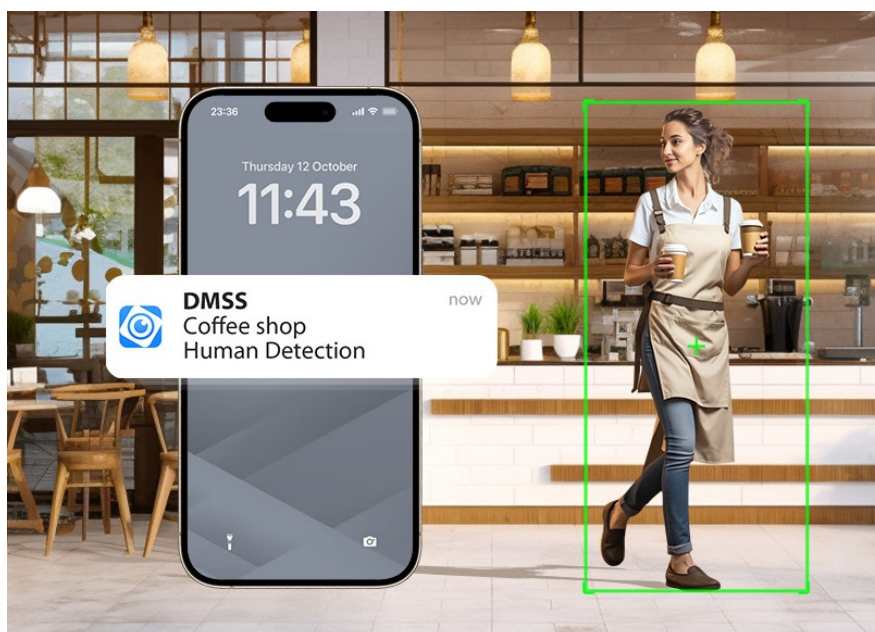

Popis

IP kamera Dahua IPC-F4CP-PV - Smart IP kamera s čistým obrazem

IP kamera Dahua IPC-F4CP-PV-0280B pro zabezpečení venkovního prostoru. Disponuje **4Mpx rozlišením** a režimy pro noční vidění, díky čemuž zachytí obraz jasně, čistě a v potřebných detailech v jakoukoli denní či noční hodinu. Kamera **Dahua IPC-F4CP-PV-0280B** je optimální pro detekci osob, respektive jejich pohybu v reálném čase.

Současně dokáže **efektivně odfiltrovat objekty** jako listy, světlo, zvířata a další, aby nedocházelo k falešným poplachům a nevyžádaným notifikacím na váš telefon. Samozřejmostí je **pevná a odolná konstrukce se stupněm krytí IP67**. Díky tomu je chráněna proti vnějším podmínkám, kam patří například déšť, prach nebo mlha.

Výbava IP kamery Dahua IPC-F4CP-PV-0280B zahrnuje **integrovaný reproduktor a mikrofon**, takže po propojení se smartphonem skrze **aplikaci DMSS** můžete obousměrně komunikovat s blízkými nebo třeba kurýrní službou. Pořízené záznamy lze ukládat na SD kartu, NVR úložiště nebo cloud. Veškeré funkce a nastavení máte díky aplikaci DMSS jednoduše a kdykoli pod kontrolou.

Dahua IPC-F4CP-PV-0280B

Venkovní **4megapixelová** IP síťová kamera s **Wi-Fi**, rozlišení **2560 × 1440**, snímač **CMOS 1/3"**, komprese videa **H.265+**, mikrofon a reproduktor.

IR i LED přísvit do 30 m, objektiv **f = 2,8 mm**, **úhel záběru 98° horizontálně**, ICR, BLC, HLC, **DWDR**, 1× LAN 10/100 Mbps, dual streaming, RTSP, ONVIF (profil S/G), slot pro **microSD** kartu (max 256 GB), voděodolná **IP67**, napájení **DC 12 V**.