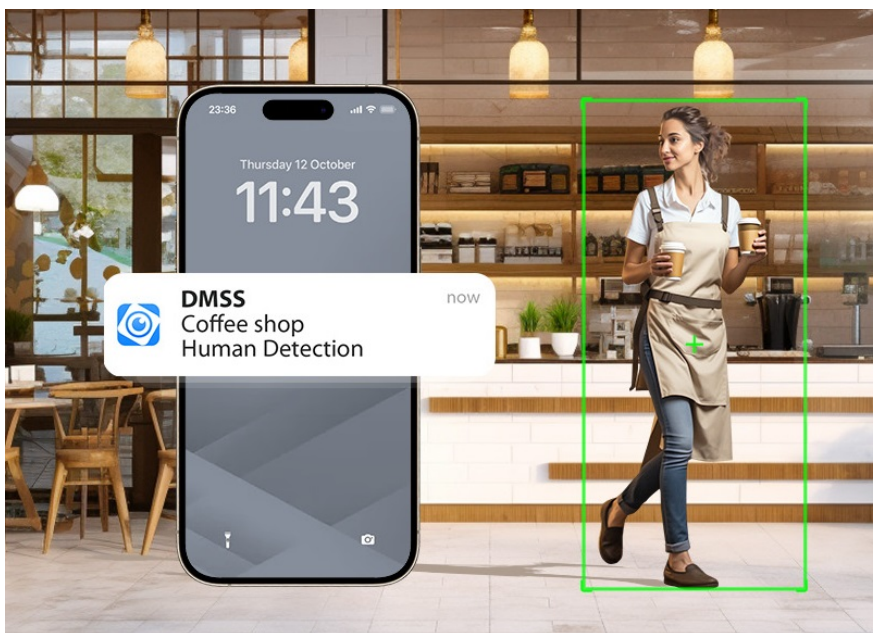

DAHUA IPC-F2CP-PV-0280B

Cena celkem:	1 415 Kč
	(bez DPH: 1 170 Kč)
Běžná cena:	1 557 Kč
Ušetříte:	142 Kč
Kód zboží:	KIPDAH1010
Part No.:	IPC-F2CP-PV-0280B
Záruka:	36 měs.
Stav:	Nové zboží

Popis

IP kamera Dahua IPC-F2CP-PV - Smart IP kamera s čistým obrazem

IP kamera Dahua IPC-F2CP-PV-0280B pro zabezpečení venkovního prostoru. Disponuje **2Mpx rozlišením** a režimy pro noční vidění, díky čemuž zachytí obraz jasně, čistě a v potřebných detailech v jakoukoli denní či noční hodinu. Kamera **Dahua IPC-F2CP-PV-0280B** je optimální pro detekci osob, respektive jejich pohybu v reálném čase.

Současně dokáže **efektivně odfiltrovat objekty** jako listy, světlo, zvířata a další, aby nedocházelo k falešným poplachům a nevyžádaným notifikacím na váš telefon. Samozřejmostí je **pevná a odolná konstrukce se stupněm krytí IP67**. Díky tomu je chráněna proti vnějším podmínkám, kam patří například déšť, prach nebo mlha.

Výbava IP kamery Dahua IPC-F2CP-PV-0280B zahrnuje **integrovaný reproduktor a mikrofón**, takže po propojení se smartphonem skrze **aplikaci DMSS** můžete obousměrně komunikovat s blízkými nebo třeba kurýrní službou. Pořízené záznamy lze ukládat na SD kartu, NVR úložiště nebo cloud. Veškeré funkce a nastavení máte díky aplikaci DMSS jednoduše a kdykoli pod kontrolou.