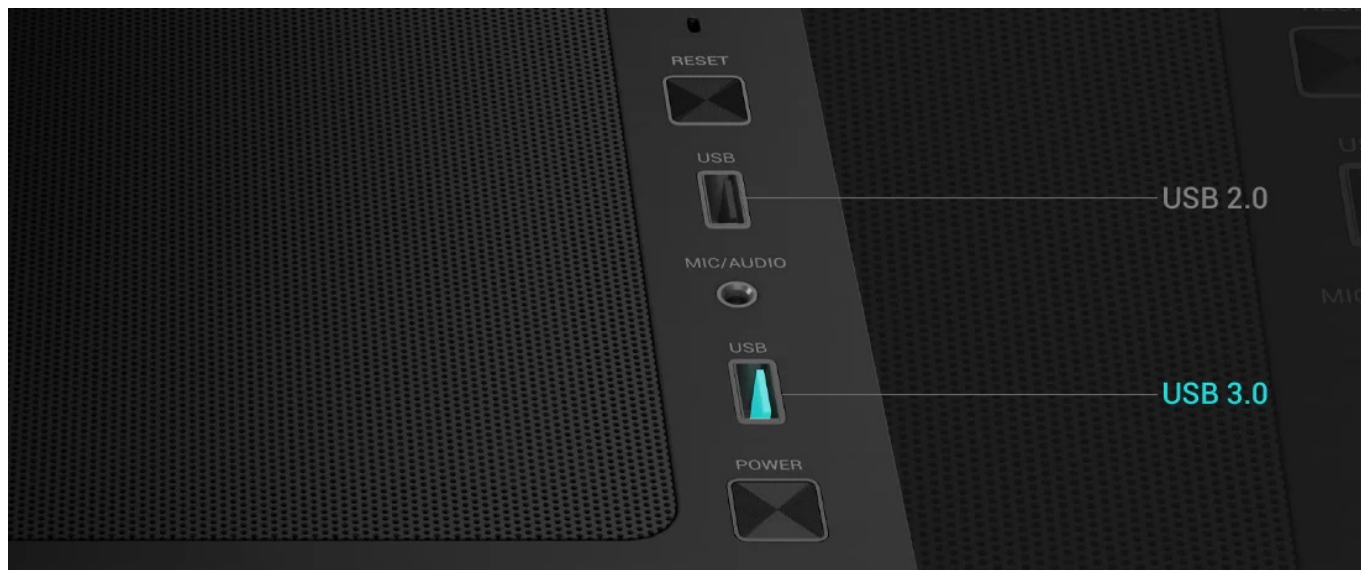

DEEPCOOL CC560 ARGB V2

Skříň formátu Middle Tower s **průhlednou bočnicí** nabízí **dvě 2,5"** pozice pro SSD disky a **dvě 3,5"** pozice pro pevné disky. Na horním panelu se nachází jeden **USB 3.0** port, jeden USB 2.0 port a kombinovaný port sluchátek a mikrofonu. Skříň je osazena celkem **čtyřmi ventilátory s ARGB podsvícením** o velikosti 120 mm. Důmyslné řešení umožňuje pohodlné umístění **až 360 mm dlouhého výměníku** vodního chlazení na přední straně. Ve skříni je dostatek prostoru pro chladič CPU do výšky až 165 mm a grafickou kartu o délce 370 mm. Dodávána je **bez zdroje**. Součástí je také **magnetický prachový filtr** na horním panelu.

ZÁKLADNÍ SPECIFIKACE

Provedení skříně: Middle Tower

Interní pozice: 2 × 2,5", 2 × 3,5"

Kompatibilita základní desky: ATX, Micro ATX, Mini-ITX

Zdroj: bez zdroje

Konektory na horním panelu: 1 × USB 3.0, 1 × USB 2.0, 1 × kombinovaný port sluchátek a mikrofonu

Rozměry: 483 × 432 × 215 mm

Barva: černá