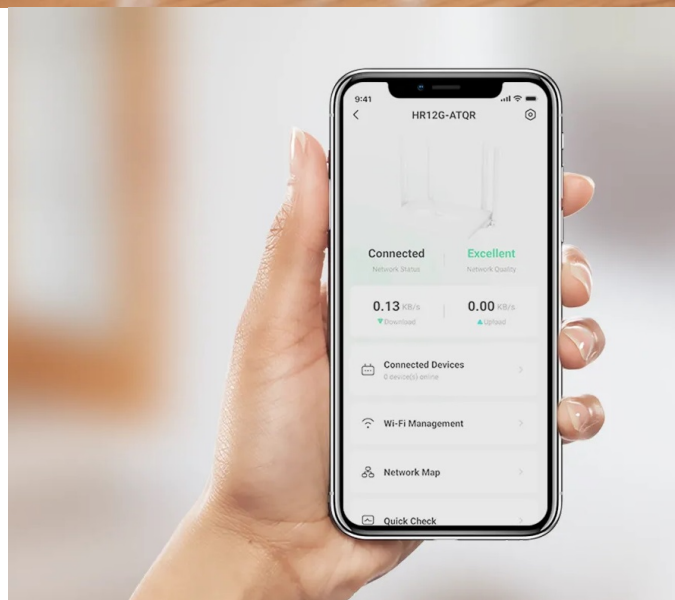

Stav:

Nové zboží

Popis

Imou HR12G - užívejte si svoji Wi-Fi síť naplno

2pásmový Wi-Fi router Imou HR12G pro plynulou on-line práci a multimediální zábavu. Zajišťuje **silný Wi-Fi signál** který pokryje celou domácnosti a nezastaví jej ani stěny. **Rychlá a plynulá Wi-Fi v pásmu 5 GHz** vám umožní komfortní streamování videa až ve 4K kvalitě nebo hraní her po síti. **Standardní 2,4GHz pásmo** je pak ideální pro činnost s moderními online nástroji, surfování po internetu nebo kancelářskou práci.

Pro **streamování** dat využívá router **Imou HR12G** specifický kanál, který zabraňuje ztrátě kvality a rychlosti v místech s velkou hustotou Wi-Fi signálů. Výsledkem tak je plynulé monitorování a optimální přenos. **Snadnou správu domácí Wi-Fi sítě** zvládnete pomocí **aplikace Imou Life** klidně i na dálku. Umožní vám konfiguraci sítě, vytvoření Wi-Fi pro hosty nebo využít funkci rodičovské kontroly.