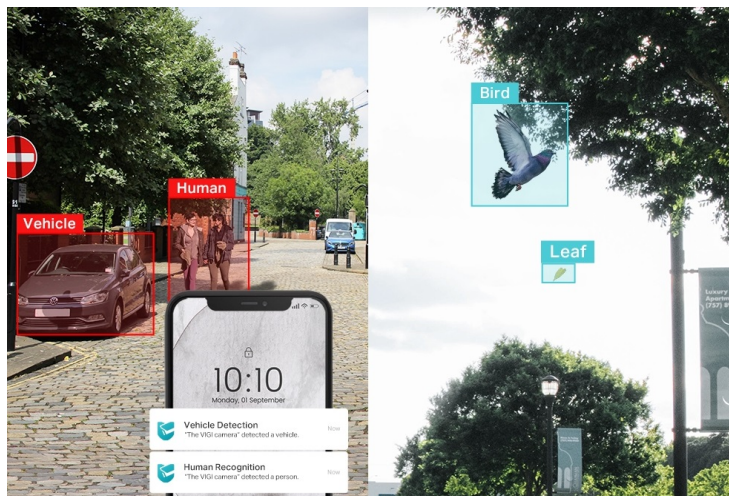

Popis

TP-Link VIGI C350 - dbá na ochranu ve dne i v noci

Venkovní IP kamera TP-Link VIGI C350 pro zabezpečení a monitoring v **režimu 24/7**. Produkuje obraz ve vysokém rozlišení, s barevnými detaily ve dne i v noci. Kamera disponuje **plnobarevným viděním a rozlišením 5 Mpx**. Výsledný obraz zpracovává pokročilá technologie ViGi, takže kamera vše zachytí jasně, čistě a zřetelně identifikuje veškeré potřebné objekty.

Integrované čipy s umělou inteligencí efektivně **rozpoznávají osoby a vozidla**, současně filtrují například přelet ptáků nebo listů. Pravidla pro spuštění **alarmu a notifikace** si můžete přizpůsobit podle vlastních požadavků a zachytit celou škálu nestandardních událostí.

Scene Change
Detection

TP-Link VIGI C350 4 mm

5megapixelová IP kamera typu **bullet** nabízí snímač **1/2,7" CMOS** s rozlišením **2880 × 1620** obrazových bodů, **citlivost 0,005 lux (barevně)** a podporu **WDR (120 dB)**. Připojení lze jednoduše realizovat pomocí **RJ-45 portu**. Díky **aplikaci TP-Link VIGI** lze sledovat **děni 24 hodin denně, 7 dní v týdnu** odkudkoli skrze váš smartphone. Spolehlivý systém nočního vidění zajišťuje, že kamera funguje dobře i za špatných světelných podmínek a zaznamenává dění pro budoucí kontrolu. Dva způsoby napájení vám poskytnou nejen větší pohodlí, ale také mimořádně usnadní zapojení.

- **Vysoké rozlišení 5 Mpx:** Více než dostatečný počet pixelů pro zachycení i těch nejjednodušších detailů.
- **24h Full-Color:** Díky objektivu s velkou clonou, vysoce citlivému snímači a připojeným doplňkovým světlům získáte nepřetržité barevné detaily i v černočerných podmínkách.
- **Klasifikace lidí a vozidel:** Rozlišuje lidi a vozidla od ostatních objektů, takže dostáváte přesnější oznámení o událostech.