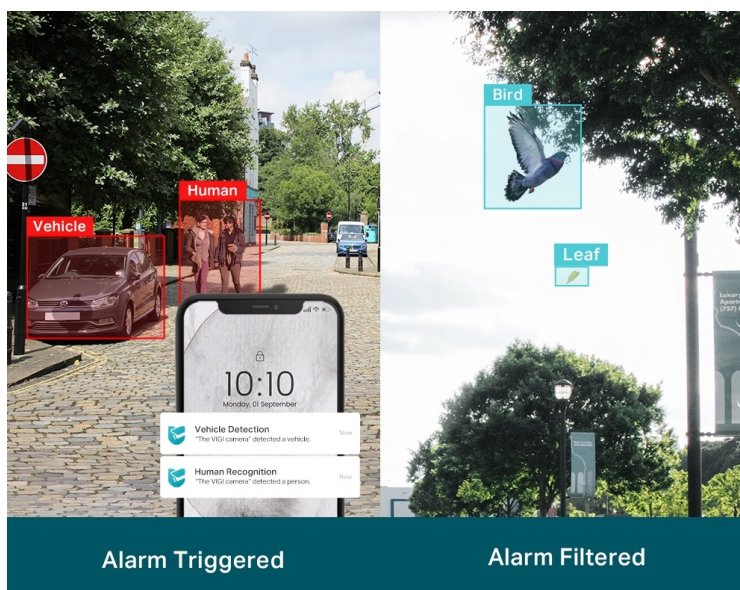

Venkovní IP kamera TP-Link VIGI C330I typu bullet, která nabízí vysoké rozlišení 3 Mpx. Díky tomu zachytí ostrý obraz s některými jemnějšími detaily. Vzhledem k **odolné konstrukci s certifikací IP67** je vhodná pro dohled nad venkovními prostory rodinných domů, okolí firem, staveb apod. Uplatní se nejenom při **rozpoznávání osob, ale také vozidel**.

Integrované čipy využívají **algoritmy umělé inteligence** a efektivně tak rozliší lidské postavy nebo auta od jiných objektů. **Pokročilé detekce** pak umožní rozpoznat například narušení oblasti, odstranění předmětu, překročení hranice nebo třeba neoprávněnou manipulaci s kamerou. Samozřejmostí je také **podpora mobilní aplikace TP-Link VIGI**, abyste dění mohli sledovat kdykoli a kdekoli skrze displej smartphonu.

TP-Link VIGI C330I 2,8 mm

3megapixelová IP kamera typu **bullet** nabízí snímač **1/2,8" CMOS** s rozlišením **2304 x 1296** obrazových bodů, **citlivost 0,1 lux (barevně)** a podporu **DWDR**. Připojení lze jednoduše realizovat pomocí **RJ-45 portu**. Díky **aplikaci TP-Link VIGI** lze sledovat dění **24 hodin denně, 7 dní v týdnu** odkudkoli skrze váš smartphone. Spolehlivý systém nočního vidění zajišťuje, že kamera funguje dobře i za špatných světelných podmínek a zaznamenává dění pro budoucí kontrolu. Dva způsoby napájení vám poskytnou nejen větší pohodlí, ale také mimořádně usnadní zapojení.