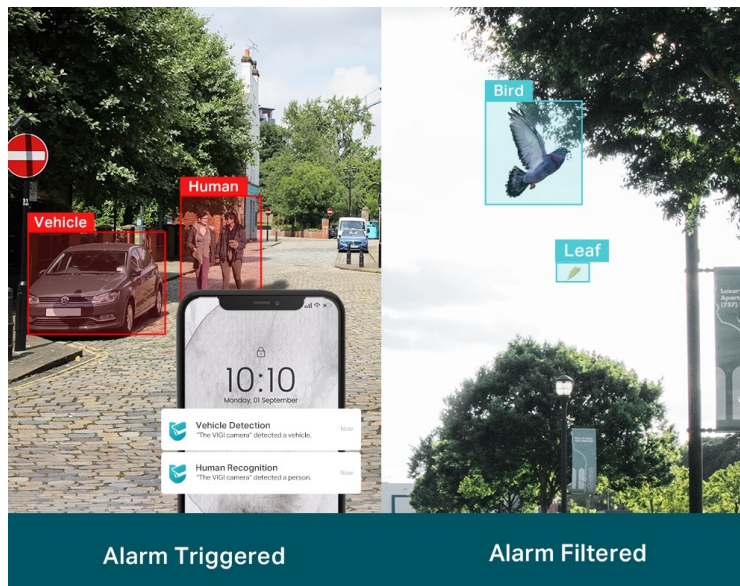

Venkovní IP kamera TP-Link VIGI C320I typu bullet, která nabízí vysoké **rozišení 2 Mpx**. Díky tomu zachytí ostrý obraz s některými jemnějšími detaily. Vzhledem k **odolné konstrukci s certifikací IP67** je vhodná pro dohled nad venkovními prostory rodinných domů, okolí firem, staveb apod. Uplatní se nejenom při **rozpoznávání osob, ale také vozidel**.

Integrované čipy využívají **algoritmy umělé inteligence** a efektivně tak rozliší lidské postavy nebo auta od jiných objektů. **Pokročilé detekce** pak umožní rozpoznat například narušení oblasti, odstranění předmětu, překročení hranice nebo třeba neoprávněnou manipulaci s kamerou. Samozřejmostí je také **podpora mobilní aplikace TP-Link VIGI**, abyste dění mohli sledovat kdykoli a kdekoli skrze displej smartphonu.

- **Rozlišení 2 Mpx:** Více než dost pixelů pro zachycení některých diskrétnějších detailů.
- **Rozlišení osob a vozidel:** Rozlišuje lidi a vozidla od ostatních objektů, takže dostáváte přesnější oznámení o událostech.
- **Inteligentní detekce:** Přijímejte oznámení a kontrolujte kanály, když někdo překročí hranici, vstoupí do nastavené oblasti, překáží kameře nebo odstraní/opustí objekty.
- **Chytré vylepšení videa:** Profesionální technologie VIGI zpracovávají videa a výrazně zlepšují jejich kvalitu, která je pro vaše sledování zásadní, včetně Smart IR, WDR, 3D DNR a nočního vidění.
- **H.265+:** Kamera přenáší komprimovaný křišťálově čistý obraz, aniž by využívala další šířku pásma, a šetří tak místo na disku, snižuje zatížení sítě a náklady na monitorování - to vše bez snížení kvality obrazu.
- **Voděodolnost:** Spolehlivé krytí IP67 pro stabilní venkovní provoz.
- **PoE:** Snadno připojte a napájejte kameru s PoE pomocí jednoho kabelu RJ-45, který přenáší data i napájení. Není