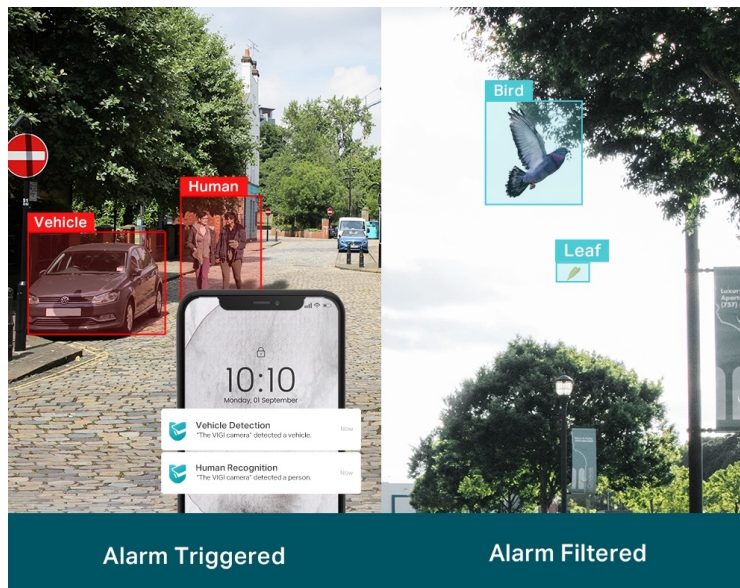

Venkovní IP kamera TP-Link VIGI C320I typu bullet, která nabízí vysoké **rozišení 2 Mpx**. Díky tomu zachytí ostrý obraz s některými jemnějšími detaily. Vzhledem k **odolné konstrukci s certifikací IP67** je vhodná pro dohled nad venkovními prostory rodinných domů, okolí firem, staveb apod. Uplatní se nejenom při **rozpoznávání osob, ale také vozidel**.

Integrované čipy využívají **algoritmy umělé inteligence** a efektivně tak rozliší lidské postavy nebo auta od jiných objektů. **Pokročilé detekce** pak umožní rozpoznat například narušení oblasti, odstranění předmětu, překročení hranice nebo třeba neoprávněnou manipulaci s kamerou. Samozřejmostí je také **podpora mobilní aplikace TP-Link VIGI**, abyste dění mohli sledovat kdykoli a kdekoli skrze displej smartphonu.

TP-Link VIGI C320I 2,8 mm

2megapixelová IP kamera typu **bullet** nabízí snímač **1/3" CMOS** s rozlišením **1920 x 1080** obrazových bodů, **citlivost 0,1 lux (barevně)** a podporu **DWDR**. Připojení lze jednoduše realizovat pomocí **RJ-45 portu**. Díky **aplikaci TP-Link VIGI** lze sledovat dění **24 hodin denně, 7 dní v týdnu** odkudkoli skrze váš smartphone. Spolehlivý systém nočního vidění zajišťuje, že kamera funguje dobře i za špatných světelných podmínek a zaznamenává dění pro budoucí kontrolu.