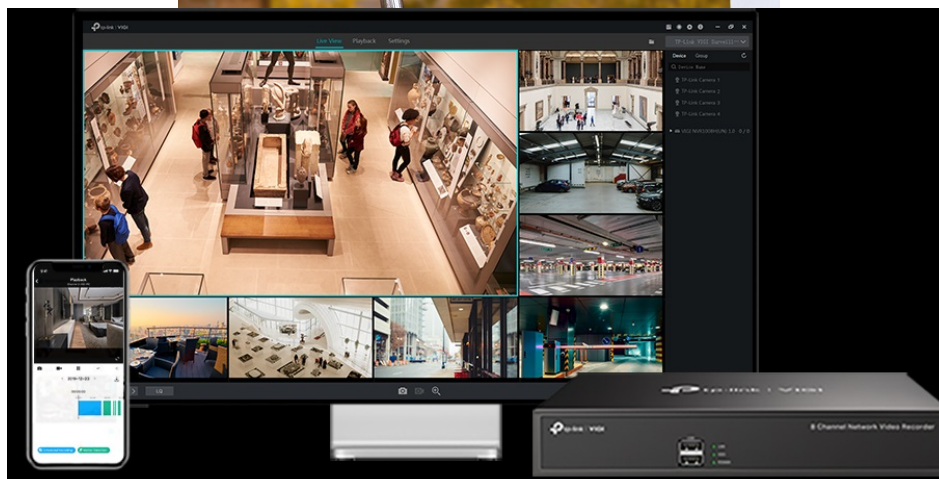

Kompaktní IP kamera TP-Link VIGI C250 pro zabezpečení venkovního prostoru. Nabízí **vysoké rozlišení 5 Mpx**, díky čemuž zachytí ostrý obraz s potřebnými detaily. Uplatní se nejenom **při rozpoznávání osob, ale také vozidel**. Robustní konstrukce s pevným krytem splňuje **stupeň krytí IK10 a IP67**, čímž zajišťuje odolnost proti vandalismu i nepříznivým vnějším podmínkám.

Integrované čipy využívají **algoritmy umělé inteligence** a efektivně tak rozliší lidské postavy nebo auta od jiných objektů.

Pokročilé detekce pak umožní rozpoznat například narušení oblasti, odstranění předmětu, překročení hranice nebo třeba neoprávněnou manipulaci s kamerou. Samozřejmostí je také podpora **mobilní aplikace TP-Link VIGI**, abyste dění mohli sledovat kdykoli a kdekoli skrze displej smartphonu.

TP-Link VIGI C250 4 mm

5megapixelová IP kamera typu **domo** nabízí snímač **1/2.7" CMOS** s rozlišením **2880 x 1620** obrazových bodů, **citlivost 0,005 lux** a podporu **WDR (120 dB)**. Připojení lze jednoduše realizovat pomocí **RJ-45 portu**. Díky **aplikaci TP-Link VIGI** lze sledovat dění **24 hodin denně, 7 dní v týdnu** odkudkoli skrze váš smartphone. Spolehlivý systém nočního vidění zajišťuje, že kamera funguje dobře i za špatných světelných podmínek a zaznamenává dění pro budoucí kontrolu. Dva způsoby napájení vám poskytnou nejen větší pohodlí, ale také mimořádně usnadní zapojení.