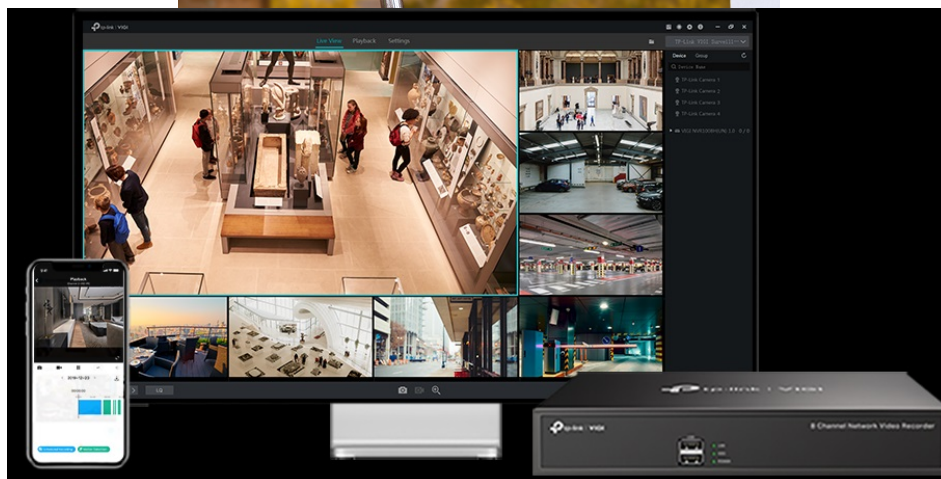

Stav:

Nové zboží

Popis

TP-Link VIGI C230I - bezpečnost v dome balení

Kompaktní IP kamera TP-Link VIGI C230I pro široké záběry. Nabízí **vysoké rozlišení 3 Mpx**, díky čemuž zachytí ostrý obraz s množstvím jemných detailů. Je vhodná pro dohled v rozmanitých prostorách a uplatní se nejenom **při rozpoznávání osob, ale také vozidel**.

Integrované čipy využívají **algoritmy umělé inteligence** a efektivně tak rozliší lidské postavy nebo auta od jiných objektů. **Pokročilé detekce** pak umožní rozpoznat například narušení oblasti, odstranění předmětu, překročení hranice nebo třeba

neoprávněnou manipulaci s kamerou. Samozřejmostí je také podpora **mobilní aplikace TP-Link VIGI**, abyste dění mohli sledovat kdykoli a kdekoli skrze displej smartphonu.

TP-Link VIGI C230I 4 mm

3megapixelová IP kamera typu **domo** nabízí snímač **1/2,8" CMOS** s rozlišením **2304 x 1296** obrazových bodů, **citlivost 0,1 lux (barevně)** a podporu **DWDR**. Připojení lze jednoduše realizovat pomocí **RJ-45** portu. Díky **aplikaci TP-Link VIGI** lze sledovat dění **24 hodin denně, 7 dní v týdnu** odkudkoli skrze váš smartphonu. Spolehlivý systém nočního vidění zajišťuje, že kamera funguje dobře i za špatných světelných podmínek a zaznamenává dění pro budoucí kontrolu. Dva způsoby napájení vám poskytnou nejen větší pohodlí, ale také mimořádně usnadní zapojení.