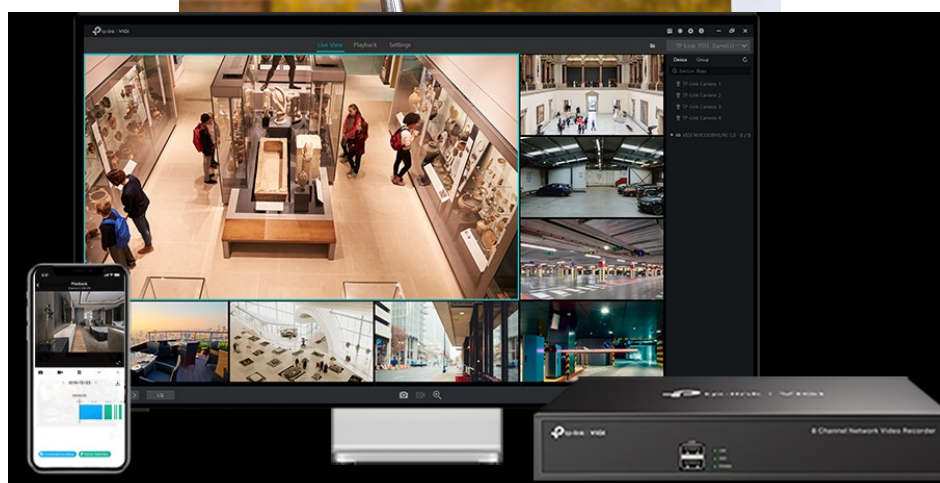

### TP-Link VIGI C220I - bezpečnost v dome balení

**Kompaktní IP kamera TP-Link VIGI C220I** pro zabezpečení venkovního prostoru. Nabízí **vyšší rozlišení 2 Mpx**, díky čemuž zachytí ostrý obraz s potřebnými detaily. Uplatní se nejenom **při rozpoznávání osob, ale také vozidel**. Robustní konstrukce s pevným krytem splňuje **stupeň krytí IK10 a IP67**, čímž zajišťuje odolnost proti vandalismu i nepříznivým vnějším podmínkám.

Integrované čipy využívají **algoritmy umělé inteligence** a efektivně tak rozliší lidské postavy nebo auta od jiných objektů.

**Pokročilé detekce** pak umožní rozpoznat například narušení oblasti, odstranění předmětu, překročení hranice nebo třeba neoprávněnou manipulaci s kamerou. Samozřejmostí je také podpora **mobilní aplikace TP-Link VIGI**, abyste dění mohli sledovat kdykoli a kdekoli skrze displej smartphonu.

### TP-Link VIGI C220I 4 mm

**2megapixelová IP** kamera typu **domo** nabízí snímač **1/3" CMOS** s rozlišením **1920 x 1080** obrazových bodů, **citlivost 0,1 lux (barevně)** a podporu **DWDR**. Připojení lze jednoduše realizovat pomocí **RJ-45** portu. Díky **aplikaci TP-Link VIGI** lze sledovat dění **24 hodin denně, 7 dní v týdnu** odkudkoli skrze váš smartphone. Spolehlivý systém nočního vidění zajišťuje, že kamera funguje dobře i za špatných světelných podmínek a zaznamenává dění pro budoucí kontrolu. Napájení je zajištěno pomocí PoE.