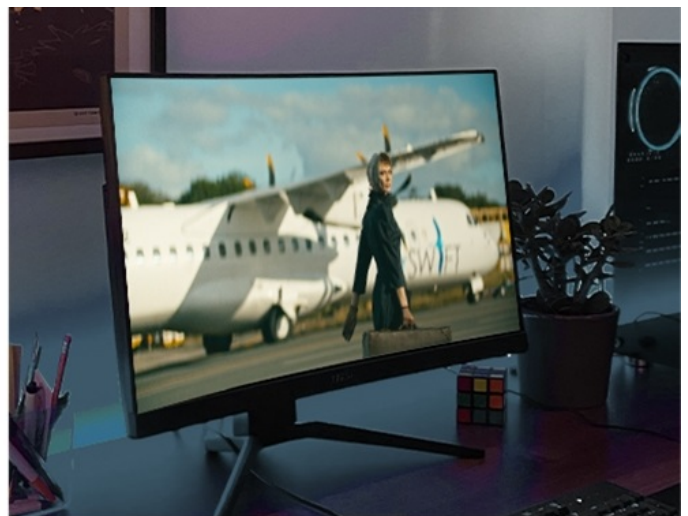

Jednoportová síťová karta TP-Link TX201, se kterou dosáhnete ohromující **přenosové rychlosti standardu 2,5G sítě**. Jednotka si tak s přehledem poradí s náročnými úkoly a procesy, které vyžadují **velkou šířku pásma**. Uplatní se jak při přenosu dat, tak při práci s internetem. **Model TP-Link TX201** vám umožní vytvořit bleskurychlý přenosový kanál v domácnosti nebo osobní kanceláři.

**Lag-Free Gaming****4K Streaming**

V rámci lokální sítě budou vaše pracovní stanice a další zařízení sdílet data během okamžiku. Díky **přenosovou rychlosti až 2,5 Gb/s** je adaptér ideální pro náročnou práci, on-line hraní her i nerušené streamování po síti. **Technologie 2,5G Base-T** nabízí zpětnou kompatibilitu s dalšími přenosovými rychlostmi, a tak je ideální pro udržení stávající sítě, ale především k její modernizaci a vylepšení.