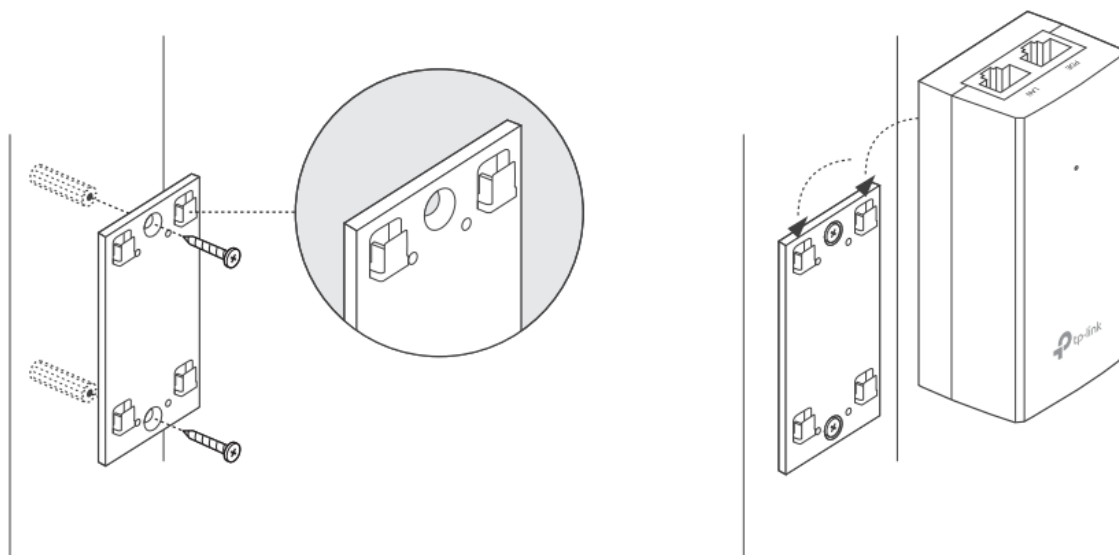

### TP-Link TL-POE4818G

Pasivní PoE injektor slouží pro napájení všech zařízení, které v sobě mají zabudovaný PoE extraktor a podporují napětí 48 V. Díky držáku, který je součástí balení, tento model jednoduše připevníte na zeď.

Součástí balení je napájecí kabel.

### ZÁKLADNÍ SPECIFIKACE

**Typ:** pasivní

**Výstupní napětí:** 48 V

**Výstupní výkon:** 18 W

**Výstupní PoE port:** 1 × 10/100/1000 Mbps

**Rozměry:** 85,8 × 43,9 × 35 mm