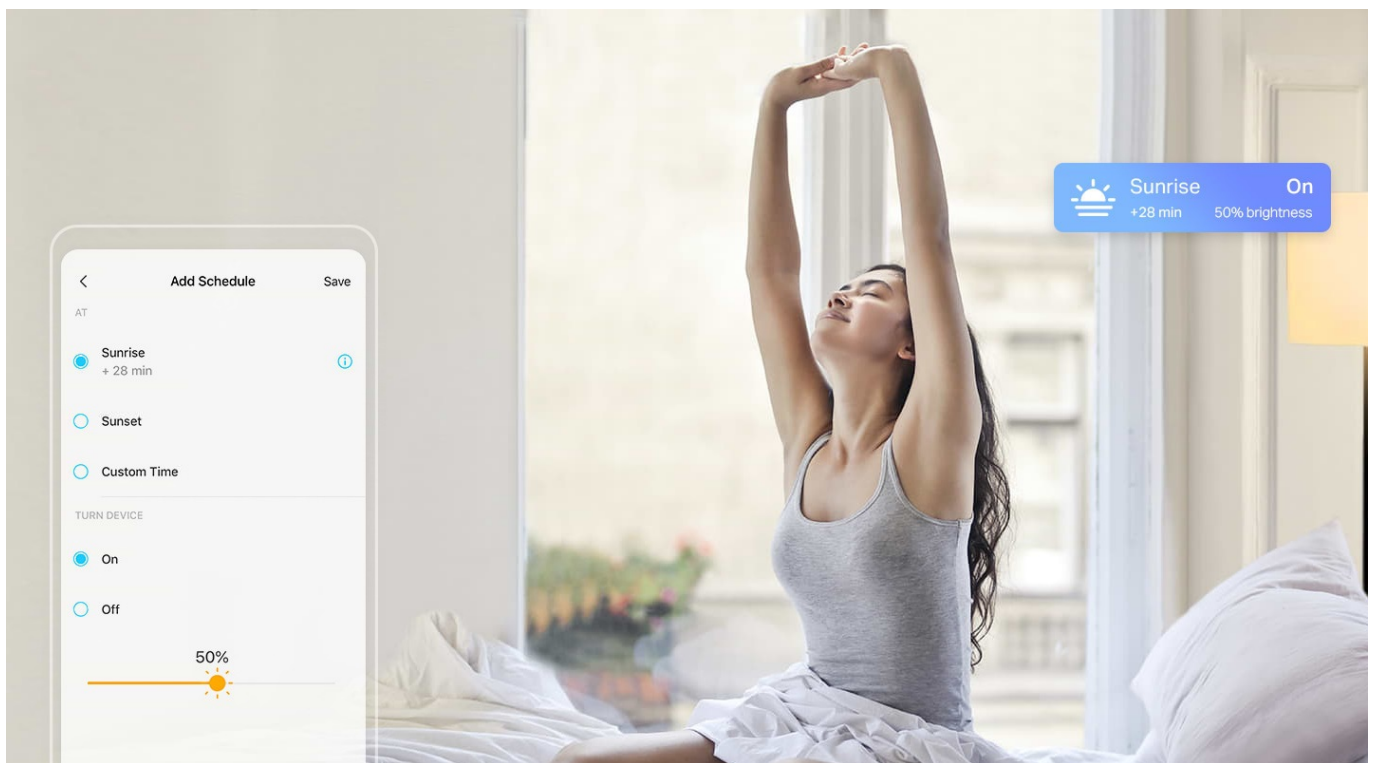

**Popis****TP-Link Tapo L510E - když slunce nesvítí, chytrá žárovka poslouží**

**Chytrá žárovka TP-Link Tapo L510E s nastavitelnou intenzitou osvětlení**, která se přizpůsobí vašim požadavkům v domácnosti. Chcete vytvořit atmosféru pro romantický večer, pracovní činnost nebo třeba relax po náročném dni u filmu? Osvětlení je teď ve vašich rukách. Pokud jste si zvykli na jas světla při večeri, u čtení knížky, sledování TV či jiných činnostech, můžete si jej **snadno uložit a zase zvolit**, až bude čas na další díl oblíbeného seriálu.

Máte-li rádi pravidelnost, jistě oceníte možnost **nastavení časových plánů pro zapnutí a vypnutí** s přesně daným jasem. Nebo zvolte **Režim nepřítomnost**, aby osvětlení simulovalo vaši přítomnost a odradilo tak případné nezvané hosty.

Díky pokročilým **technologím pro úsporu energie** se nemusíte bát, že byste přespříliš plýtvali elektřinou. **Smart žárovka TP-Link Tapo L510E** se ideálně uplatní ve všech typech chytrých domácností, **podporuje hlasové ovládání**, takže rychle a jednoduše změníte osvětlení skrze příkazy pro **hlasové asistenty Amazon Alexa a Google Assistant**. Snadné ovládání podporuje rovněž **aplikace Tapo pro chytré mobilní telefony**.

Jednoduše připojte chytrou žárovku k domácí Wi-Fi síti a ovládejte pomocí aplikace Tapo kdekoliv se pohybujete. Nepotřebujete žádné další ovládací prvky. Žárovka podporuje také hlasové ovládání Amazon Alexa a Google Assistant. Lze ji stmívat a rozsvěcovat ručně nebo na základě nastavitelných časových rozvrhů.