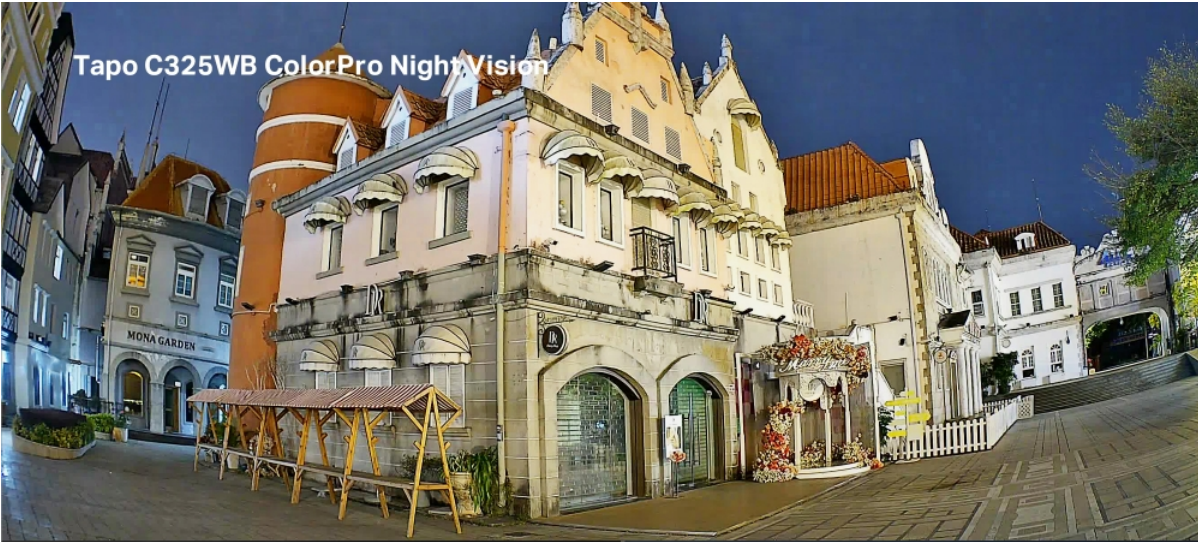

### Mechanické vlastnosti a prostředí:

**Napájení:** DC 9 V (0,6 A)

**Pracovní teplota:** -20 až +45 °C

**Stupeň krytí:** IP66

**Rozměry:** 148,7 × 137,9 × 90,4 mm

Private Zones, Get Away There!

Tapo C325WB ColorPro Night Vision