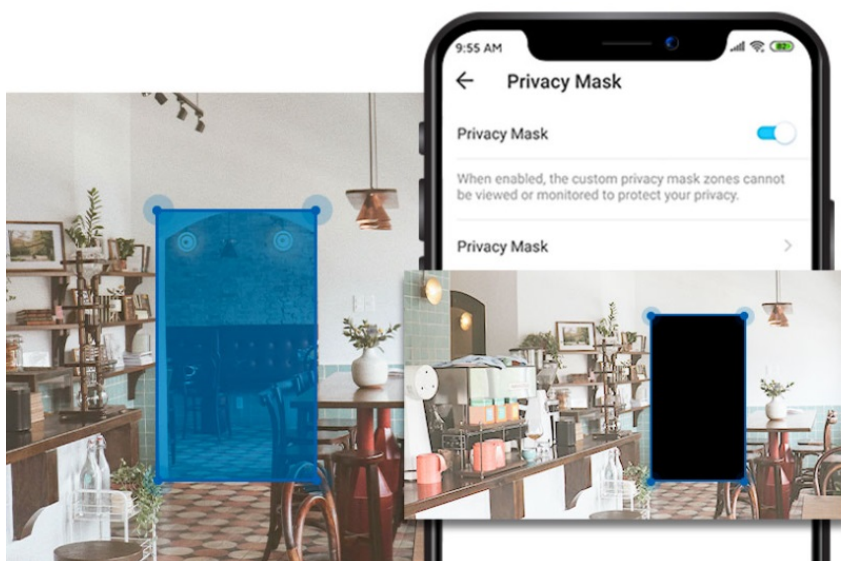

### TP-Link Tapo C212 - bezpečí snadno a chytře

**Wi-Fi kamera TP-Link Tapo C212** pro zajištění bezpečí v domácnosti. Podporuje snímání obrazu ve vysokém rozlišení, takže důležité okamžiky u vás doma zachytí čistě a také s jemnými detaily. Je vhodná do interiérů **pro detekci osob a pohybu**. Díky nastavení zónám aktivit máte přehled o tom, kdo a kde se vyskytuje. V případě zachycení pohybové aktivity kamera **TP-Link Tapo C212** aktivuje sledování do té doby, dokud je objekt v záběru.

Připojení je realizováno skrze **ethernetový port** a bezdrátově pomocí **sítě Wi-Fi**. Pořízené záznamy nebo vytvořené klipy můžete sdílet pomocí zařízení Tapo s rodinou i přáteli. Samozřejmostí je **podpora nočního vidění**, které zachytí jasné záběry i při slabém osvětlení na vzdálenost až 10 metrů.