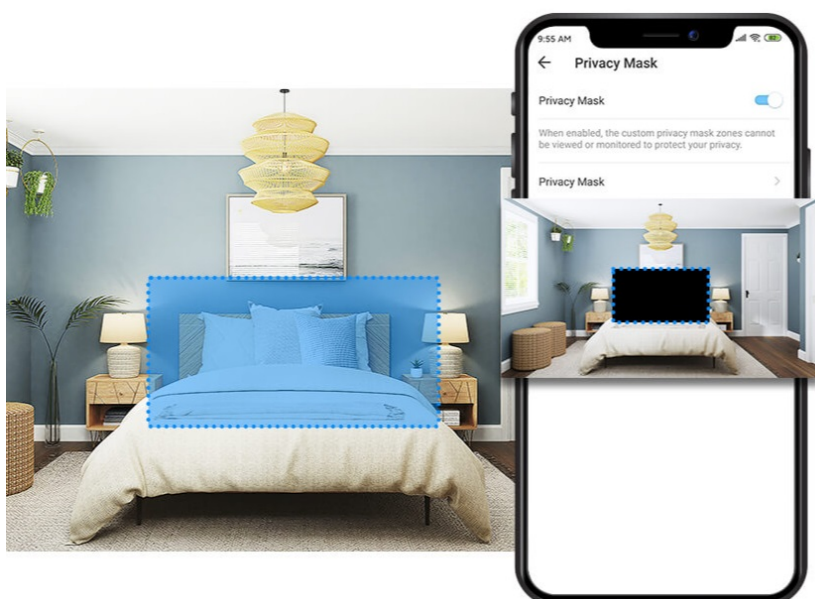

**Popis****TP-Link Tapo C211 - bezpečí snadno a chytře**

**Wi-Fi kamera TP-Link Tapo C211** pro zajištění bezpečí v domácnosti. Podporuje snímání obrazu ve vysokém rozlišení, takže důležité okamžiky u vás doma zachytí čistě a také s jemnými detaily. Je vhodná do interiérů, kde se pohybují a bydlí děti – jakéhokoli věku. **Kamera TP-Link Tapo C211** umožňuje detekovat dětský pláč a ve spojení s **funkcí nočního vidění** vás upozorní ve dne i v noci.

o dítě.

Péče o vaše dítě je tak o něco jednodušší. Samozřejmostí je **funkce detekce osob a pohybu**. Na smartphone obdržíte upozornění v případě zachycení jakékoli pohybové aktivity. Díky možnosti **nastavit vlastní oblasti detekce** budete vědět, pokud se dítě probudí, opustí pokojíček a bez dohledu se vydá ke schodům. V případě rozpoznání pohybu **kamera TP-Link Tapo C211** umožňuje také kontinuální sledování ohybu.

Díky **zabudovanému reproduktoru a mikrofonu** umožňuje obousměrný přenos zvuku ke komunikaci s rodinou, přáteli nebo třeba domácími mazlíčky. Jestliže si chcete dávat pozor na své soukromí, nechybí funkce pro nastavení vlastní blokované zóny v určitých místech a místnostech.

360° horizontal view tapo 114° vertical view,

Kamera disponuje obousměrnou hlasovou komunikací a díky **aplikaci Tapo** lze sledovat dění v domácnosti **24 hodin denně 7 dní v týdnu** odkudkoli skrze váš smartphone. Dále **podporuje** hlasové asistenty **Amazon Alexa a Google Assistant**. Kamera automaticky odesílá **upozornění při detekci pohybu, dětského pláče nebo rozpoznání lidské postavy**. Pro ukládání záznamů disponuje **microSD slotem** pro kartu o kapacitě až 512 GB.