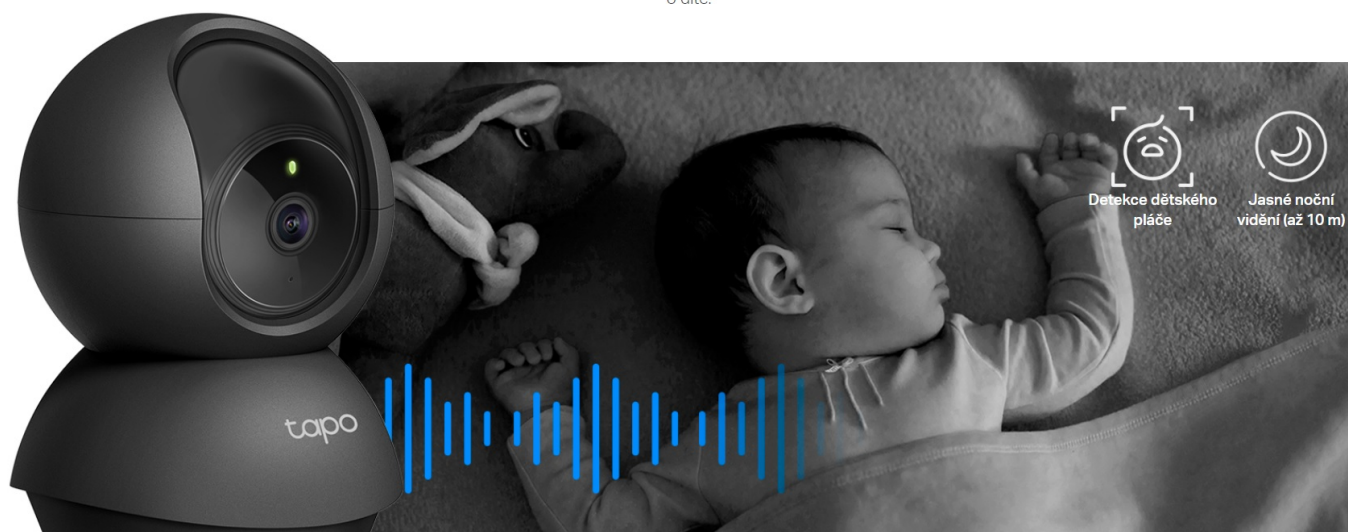

**Popis****TP-Link Tapo C211 - bezpečí snadno a chytře**

**Wi-Fi kamera TP-Link Tapo C211** pro zajištění bezpečí v domácnosti. Podporuje snímání obrazu ve vysokém rozlišení, takže důležité okamžiky u vás doma zachytí čistě a také s jemnými detaily. Je vhodná do interiérů, kde se pohybují a bydlí děti – jakéhokoli věku. **Kamera TP-Link Tapo C211** umožňuje detekovat dětský pláč a ve spojení s **funkcí nočního vidění** vás upozorní ve dne i v noci.

o dítě.

Péče o vaše dítě je tak o něco jednodušší. Samozřejmostí je **funkce detekce osob a pohybu**. Na smartphone obdržíte upozornění v případě zachycení jakékoli pohybové aktivity. Díky možnosti **nastavit vlastní oblasti detekce** budete vědět, pokud se dítě probudí, opustí pokojíček a bez dohledu se vydá ke schodům. V případě rozpoznání pohybu **kamera TP-Link Tapo C211** umožňuje také kontinuální sledování ohybu.

### TP-Link Tapo C211

Domácí bezpečnostní Wi-Fi kamera s horizontální a vertikální rotací, která dokáže natáčet jasné a ostré video v **3Mpx rozlišení (2304 × 1296)** při 15 snímcích za sekundu. Zorný úhel **360° horizontálně a 114° vertikálně** zajistí, že nic nebude mimo dohled. Díky zabudovanému **IR přísvitu** je možné kameru využívat nepřetržitě ve dne i v noci na vzdálenost **až 10 m**.

360° horizontal view tapo 114° vertical view,

Kamera disponuje obousměrnou hlasovou komunikací a díky **aplikaci Tapo** lze sledovat dění v domácnosti **24 hodin denně 7 dní v týdnu** odkudkoli skrze váš smartphone. Dále **podporuje** hlasové asistenty **Amazon Alexa a Google Assistant**. Kamera automaticky odesílá **upozornění při detekci pohybu, dětského pláče nebo rozpoznání lidské postavy**. Pro ukládání záznamů disponuje **microSD slotem** pro kartu o kapacitě až 512 GB.