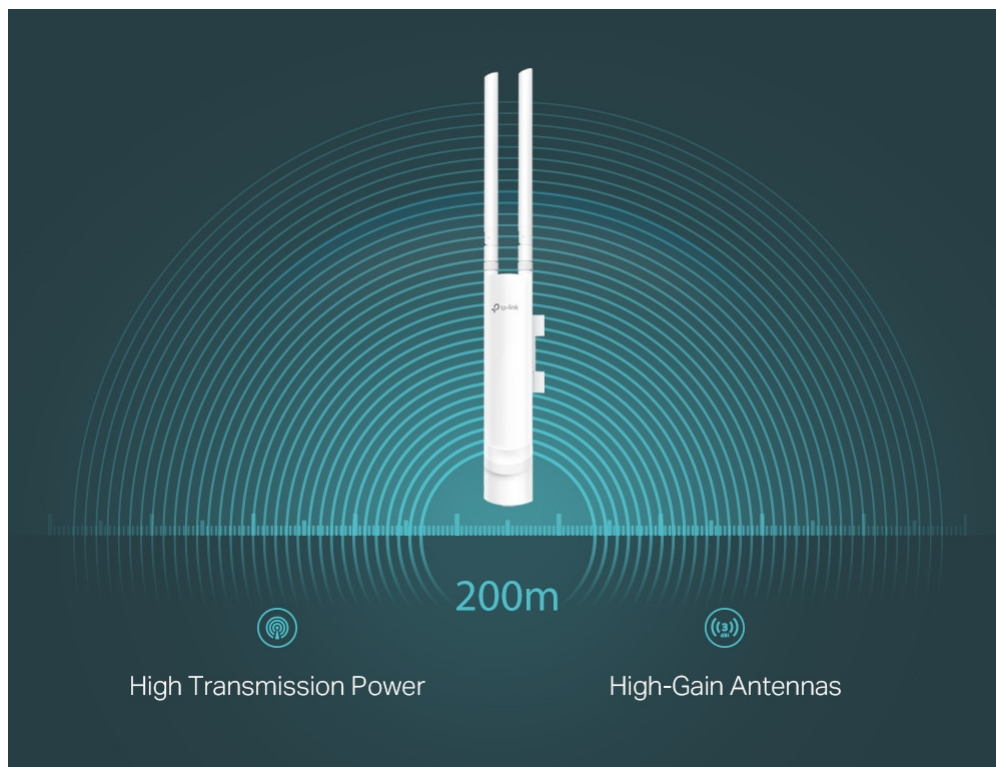

Bezdrátový venkovní access point určený pro montáž na stožár nebo na zeď. Nabízí rychlost přenosu až **300 Mbit/s** a podporu technologie **2x2 MIMO**. V důsledku vysokého přenosového výkonu a **dvou odnímatelných všesměrových antén** s vysokým ziskem je zajištěno stabilní bezdrátové pokrytí s dosahem **přes 200 metrů** i v náročných venkovních podmínkách. Více metod ověřování (**Captive portál, SMS, voucher atd.**) poskytují pohodlnou metodu ověřování hostů. Pro snadnou venkovní instalaci bez síťových adaptérů a kabelů podporuje **PoE napájení**.

Balení **neobsahuje** PoE injektor.

- **Ideální pro venkovní prostředí** - IP65 kryt odolný povětrnostním vlivům pro venkovní Wi-Fi aplikace.
- **Rychlá Wi-Fi** - Rychlost až 300 Mb/s v pásmu 2,4 Ghz s technologií 2x2 MIMO.
- **Integrace do platformy Omada SDN** - Centralizovaná cloudová správa a inteligentní monitorování.
- **Centralizovaná správa** - Cloudový přístup a aplikace Omada pro pohodlnou a snadnou správu.