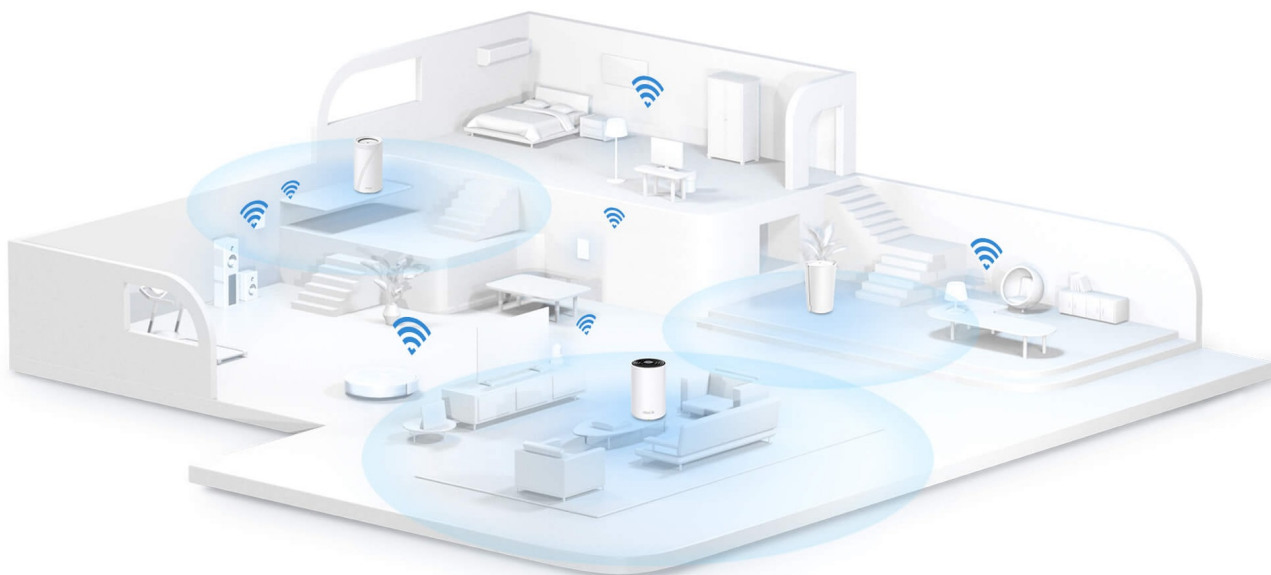

Popis

TP-Link Deco BE65 - ať je Wi-Fi síť všude

Access point TP-Link Deco BE65 v provedení tzv. Mesh systému umožní **celoplošné pokrytí domácnosti Wi-Fi signálem**. Představuje zcela nové možnosti bezdrátové sítě, která staví na špičkové výkonu, propustnosti, ochraně proti rušení a v neposlední řadě také na vyšší efektivitě datových přenosů.

Podporuje **3pásmovou Wi-Fi** a **nejnovější standard Wi-Fi 7**, který vám zprostředkuje možnosti sítě naplno, respektive plnou rychlostí. Bezprecedentní tempo vám umožní využívat multigigabitové připojení v celé domácnosti. **Čtveřice portů 2,5 Gb/s portů** se postará o výrazně svižnější domácí internet, ať už používáte desktop, notebook nebo třeba chytrou 4K televizi. Port **USB 3.0** se uplatní při budoucím rozšíření domácí sítě.

Nekompromisní připojení v každé situaci

Technologie Wi-Fi 7 MLO razantně zvyšuje rychlost datových přenosů u bezdrátového i kabelového připojení. Díky tomu se můžete těšit ze silnější a flexibilní konektivity na svých zařízeních. Pro větší míru zabezpečení lze v rámci **Access pointu TP-Link Deco BE65** vytvořit soukromou IoT síť přímo pro vaši domácnost. Samostatné Mesh jednotky umožňují přepínání mezi zařízeními, takže se můžete volně pohybovat po místnosti a při tom nerušeně sledovat streamovaný obsah. Nastavení a správu přístroje **TP-Link Deco BE65** máte pod kontrolou pomocí uživatelsky přívětivé **aplikace TP-Link Deco**.

TP-Link Deco BE65 2 ks

Deco BE65 využívá systém více jednotek k dosažení bezproblémového celoplošného Wi-Fi pokrytí - **eliminuje slabé oblasti signálu** jednou provždy! Pro pokrytí menších oblastí může jednotka fungovat i samostatně. Díky pokročilé technologii **Deco Mesh** spolupracují jednotky na vytvoření jednotné sítě s jediným názvem sítě.