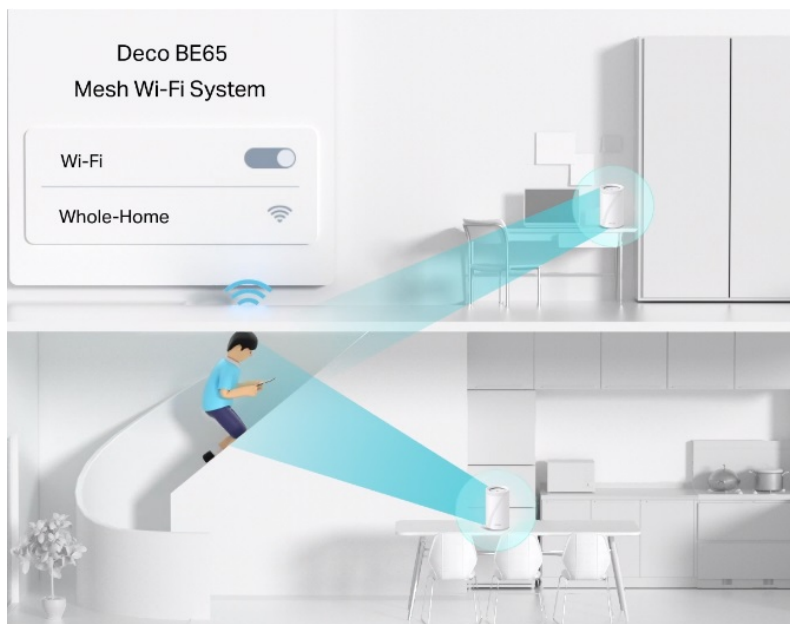

Popis

TP-Link Deco BE65 - ať je Wi-Fi síť všude

Access point TP-Link Deco BE65 v provedení tzv. Mesh systému umožní **celoplošné pokrytí domácnosti Wi-Fi signálem**. Představuje zcela nové možnosti bezdrátové sítě, která staví na špičkové výkonu, propustnosti, ochraně proti rušení a v neposlední řadě také na vyšší efektivitě datových přenosů.

Podporuje **3pásmovou Wi-Fi** a **nejnovější standard Wi-Fi 7**, který vám zprostředkuje možnosti sítě naplno, respektive plnou rychlostí. Bezprecedentní tempo vám umožní využívat multigigabitové připojení v celé domácnosti. **Čtveřice portů 2,5 Gb/s portů** se postará o výrazně svižnější domácí internet, ať už používáte desktop, notebook nebo třeba chytrou 4K televizi. Port **USB 3.0** se uplatní při budoucím rozšíření domácí sítě.

Nekompromisní připojení v každé situaci

Technologie Wi-Fi 7 MLO razantně zvyšuje rychlost datových přenosů u bezdrátového i kabelového připojení. Díky tomu se můžete těšit ze silnější a flexibilní konektivity na svých zařízeních. Pro větší míru zabezpečení lze v rámci **Access pointu TP-Link Deco BE65** vytvořit soukromou IoT síť přímo pro vaši domácnost. Samostatné Mesh jednotky umožňují přepínání mezi zařízeními, takže se můžete volně pohybovat po místnosti a při tom nerušeně sledovat streamovaný obsah. Nastavení a správu přístroje **TP-Link Deco BE65** máte pod kontrolou pomocí uživatelsky přívětivé **aplikace TP-Link Deco**.

TP-Link Deco BE65 2 ks

Deco BE65 využívá systém více jednotek k dosažení bezproblémového celoplošného Wi-Fi pokrytí - **eliminuje slabé oblasti signálu** jednou provždy! Pro pokrytí menších oblastí může jednotka fungovat i samostatně. Díky pokročilé technologii **Deco Mesh** spolupracují jednotky na vytvoření jednotné sítě s jediným názvem sítě.