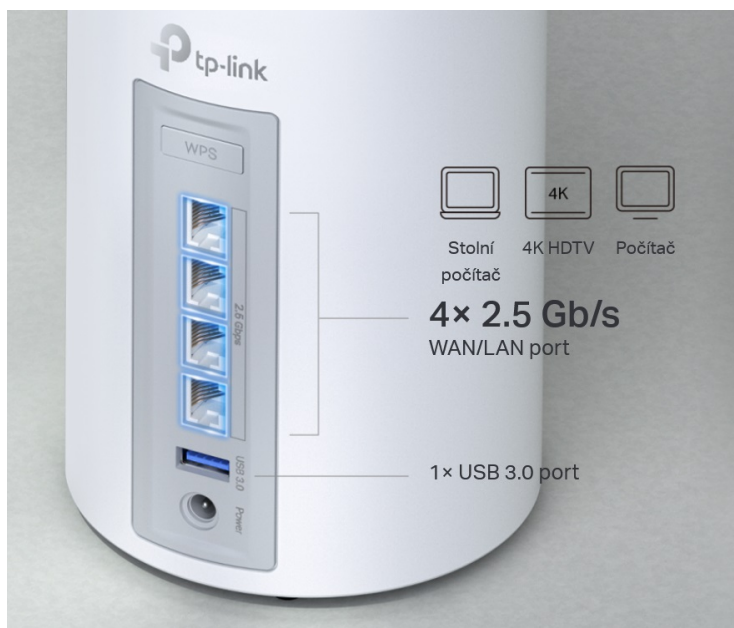

Popis

TP-Link Deco BE65 - ať je Wi-Fi síť všude

Access point TP-Link Deco BE65 v provedení tzv. Mesh systému umožní **celoplošné pokrytí domácnosti Wi-Fi signálem**. Představuje zcela nové možnosti bezdrátové sítě, která staví na špičkové výkonu, propustnosti, ochraně proti rušení a v neposlední řadě také na vyšší efektivitě datových přenosů.

Podporuje **3pásmovou Wi-Fi** a **nejnovější standard Wi-Fi 7**, který vám zprostředkuje možnosti sítě naplno, respektive plnou rychlostí. Bezprecedentní tempo vám umožní využívat multigigabitové připojení v celé domácnosti. **Čtveřice portů 2,5 Gb/s portů** se postará o výrazně svižnější domácí internet, ať už používáte desktop, notebook nebo třeba chytrou 4K televizi. Port **USB 3.0** se uplatní při budoucím rozšíření domácí sítě.

Nekompromisní připojení v každé situaci

Technologie Wi-Fi 7 MLO razantně zvyšuje rychlost datových přenosů u bezdrátového i kabelového připojení. Díky tomu se můžete těšit ze silnější a flexibilní konektivity na svých zařízeních. Pro větší míru zabezpečení lze v rámci **Access pointu TP-Link Deco BE65** vytvořit soukromou IoT síť přímo pro vaši domácnost. Samostatné Mesh jednotky umožňují přepínání mezi zařízeními, takže se můžete volně pohybovat po místnosti a při tom nerušeně sledovat streamovaný obsah. Nastavení a správu přístroje **TP-Link Deco BE65** máte pod kontrolou pomocí uživatelsky přívětivé **aplikace TP-Link Deco**.