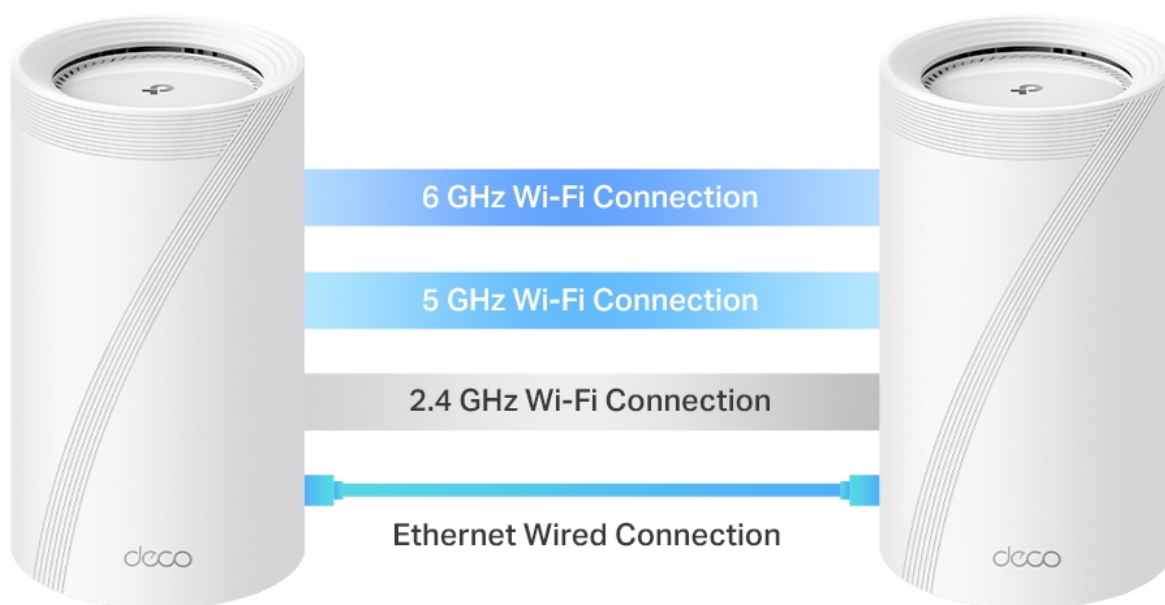

Podpora VPN klientů a serverů