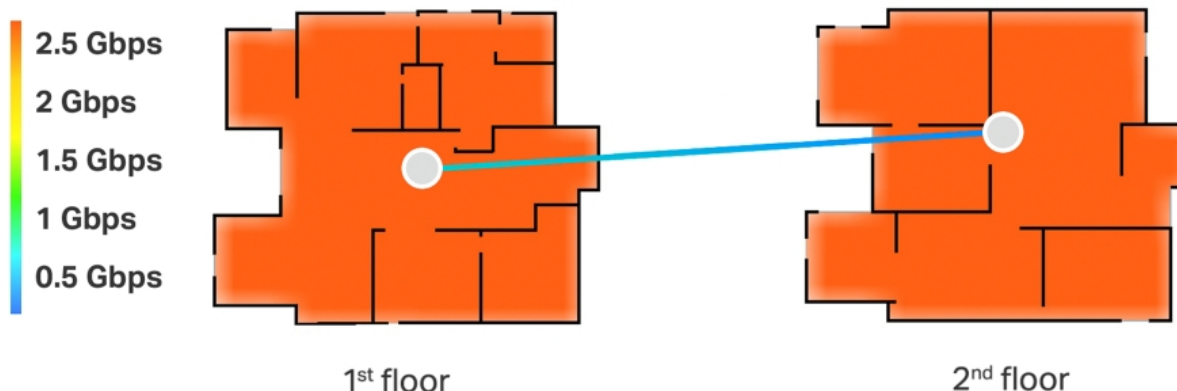

sítě s každou jednotkou, což přispívá ke zvýšení celkové propustnosti a snížení latence v síti.

- **Multi-Link Operation (MLO):** Umožňuje zařízením současně odesílat a přijímat data napříč různými frekvenčními pásmy a kanály, což zvyšuje propustnost, snižuje latenci a zlepšuje spolehlivost připojení.
- **320MHz kanály** - Zdvojnásobte šířku pásma pro mnohem více současných přenosů při nejvyšší možné rychlosti.
- **Operuje v pásmu 6 GHz:** Díky využití zcela nového spektra minimalizuje zahlcení sítě, což zaručuje spolehlivé a vysokorychlostní připojení.
- **TP-Link HomeShield:** Poskytuje komplexní ochranu sítě, rodičovskou kontrolu a zabezpečení IoT v reálném čase.
- **Univerzální kompatibilita** - Zpětná kompatibilita se všemi generacemi Wi-Fi připojení a podpora všech poskytovatelů internetového připojení (ISP) a modemů.

Wi-Fi 7
Třípásmová Wi-Fi 7 síť
s rychlostí až **9214 Mb/s**

- Plynulé přepínání mezi jednotkami řízené AI
- Šířka pásma až 320 MHz
- Multi-Link Operation
- 4K-QAM

Opravdová **multigigabitová** Wi-Fi mesh síť pro celou domácnost

Kombinované bezdrátové a kabelové zpětné připojení

TP-Link HomeShield

Špičkové **2.5G** kabelové a bezdrátové připojení

Připojení více než **200** zařízení

Multigigabitové připojení v celé domácnosti

S Deco BE65 bude většina plochy domu pokryta rychlostí připojení 2,5 Gb/s, na okrajích domu se rychlost připojení bude pohybovat okolo 2 Gb/s.

2.5 Gbps Wired Backhaul

4,600 sq. ft. | 2 Floors | 5 Bedrooms

Tested with 2×2 MLO-compatible clients

Rychlé 2,5 Gb/s kabelové připojení a USB 3.0

Čtyři porty s rychlostí 2,5 Gb/s přenášejí domácí internetové připojení na vyšší úroveň, přičemž kabelové připojení dosahuje až 2,5krát vyšších rychlostí než standardní gigabitový ethernetový port. Díky dalšímu portu USB 3.0 je zařízení Deco BE65