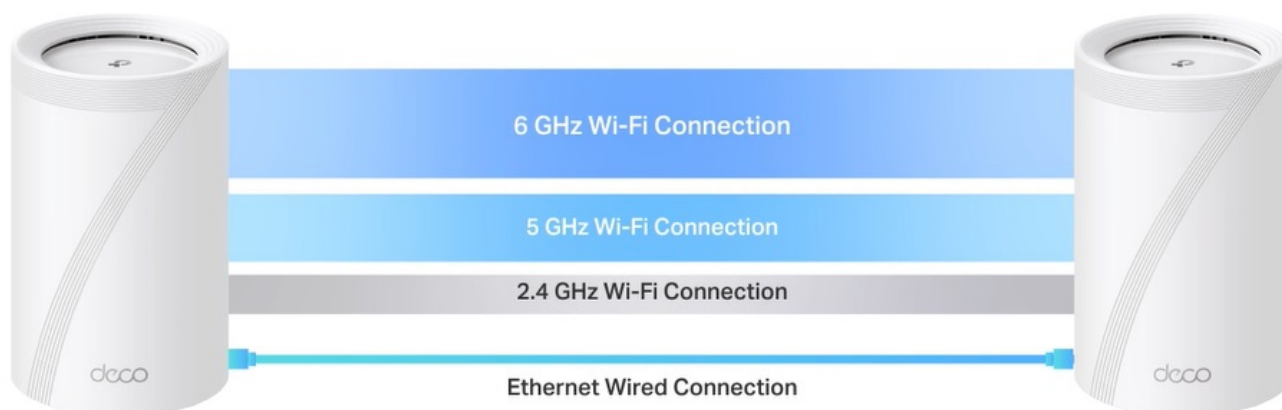

Popis

TP-Link Deco BE65 - ať je Wi-Fi síť všude

Access point TP-Link Deco BE65 v provedení tzv. Mesh systému umožní **celoplošné pokrytí domácnosti Wi-Fi signálem**. Představuje zcela nové možnosti bezdrátové sítě, která staví na špičkové výkonu, propustnosti, ochraně proti rušení a v neposlední řadě také na vyšší efektivitě datových přenosů.

Podporuje **3pásmovou Wi-Fi** a **nejnovější standard Wi-Fi 7**, který vám zprostředkuje možnosti sítě naplno, respektive plnou rychlostí. Bezprecedentní tempo vám umožní využívat multigigabitové připojení v celé domácnosti. **Čtveřice portů 2,5 Gb/s portů** se postará o výrazně svižnější domácí internet, ať už používáte desktop, notebook nebo třeba chytrou 4K televizi. Port **USB 3.0** se uplatní při budoucím rozšíření domácí sítě.

Nekompromisní připojení v každé situaci

Technologie Wi-Fi 7 MLO razantně zvyšuje rychlost datových přenosů u bezdrátového i kabelového připojení. Díky tomu se můžete těšit ze silnější a flexibilní konektivity na svých zařízeních. Pro větší míru zabezpečení lze v rámci **Access pointu TP-Link Deco BE65** vytvořit soukromou IoT síť přímo pro vaši domácnost. Samostatné Mesh jednotky umožňují přepínání mezi zařízeními, takže se můžete volně pohybovat po místnosti a při tom nerušeně sledovat streamovaný obsah. Nastavení a správu přístroje **TP-Link Deco BE65** máte pod kontrolou pomocí uživatelsky přívětivé **aplikace TP-Link Deco**.

TP-Link Deco BE65 2 ks

Deco BE65 využívá systém více jednotek k dosažení bezproblémového celoplošného Wi-Fi pokrytí - **eliminuje slabé oblasti signálu** jednou provždy! Pro pokrytí menších oblastí může jednotka fungovat i samostatně. Díky pokročilé technologii **Deco Mesh** spolupracují jednotky na vytvoření jednotné sítě s jediným názvem sítě.