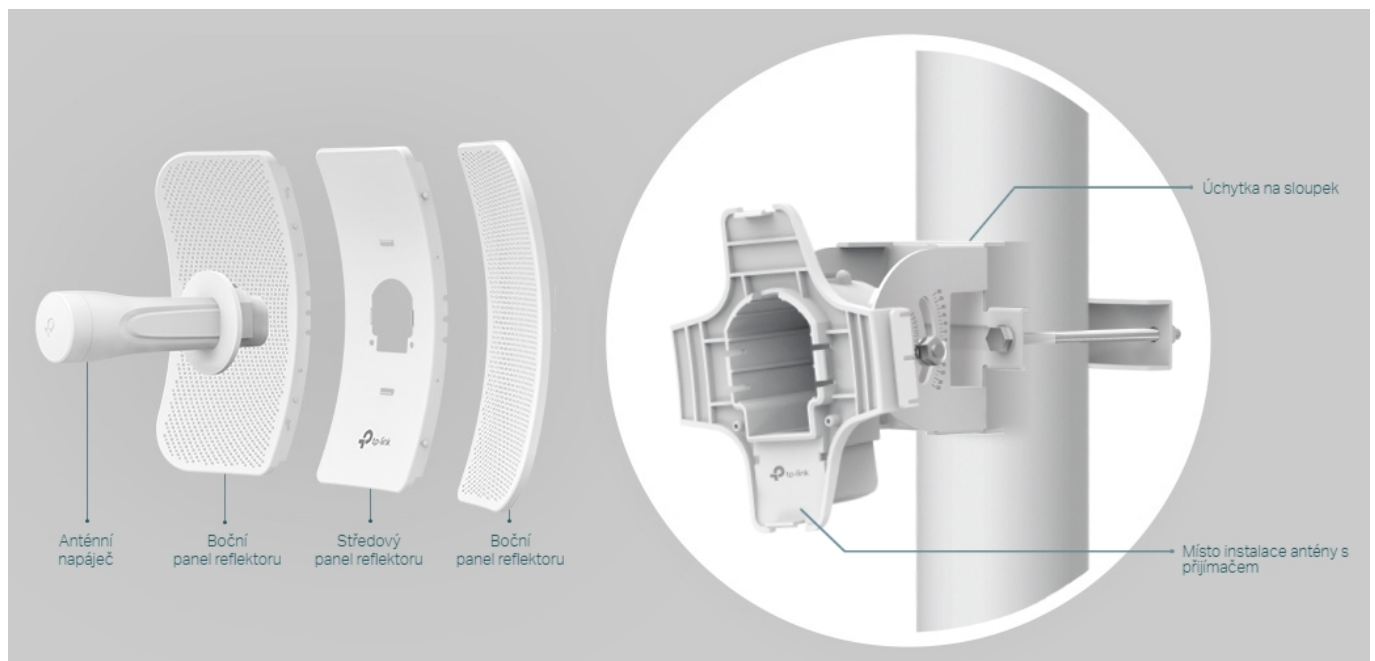

TP-LINK CPE605

Cena celkem:	1 439 Kč (bez DPH: 1 189 Kč)
Běžná cena:	1 583 Kč
Ušetříte:	144 Kč
Kód zboží:	NARTPL1155
Part No.:	CPE605
Záruka:	24 měs.
Stav:	Nové zboží

Popis**TP-Link CPE605****Směrová anténa na profesionální úrovni se ziskem 23 dBi určená pro bezdrátový přenos dat na velké vzdálenosti**

Díky směrové anténě Cassegrain s vysokým ziskem 23 dBi a speciálnímu kovovému reflektoru umožňuje model CPE605 dosáhnout vynikajícího směrového zaměření paprsku, vylepšené latence a odolnosti vůči rušení. Profesionální výkon a uživatelsky příjemné provedení – venkovní anténa CPE605 s rychlostí přenosu 150 Mb/s v pásmu 5 GHz a ziskem 23 dBi je ideální volbou a cenově výhodným řešením pro potřeby venkovních bezdrátových sítí. Odolné krytí **IP65** zajišťuje spolu s 15kV ESD a 6kV ochranou před bleskem vhodnost do každého počasí. Podpora pasivního PoE napájení umožňuje flexibilní nasazení a pohodlnou instalaci.

Stabilní konstrukce a flexibilní instalace

- Díky částem, které do sebe vzájemně zaklapnou, je montáž snadná a pohodlná
- Sady pro montáž na sloupek a volnost pohybu ve všech třech osách umožňují flexibilní instalaci
- Odolná konstrukce zajišťuje stabilitu i ve větrném prostředí

Pharos Control - Systém centralizované správy sítě

Anténa CPE605 se dodává se softwarem Pharos Control pro centralizovanou správu sítě, který uživatelům pomáhá snadno řídit všechna zařízení v síti z jediného počítače. Mezi jeho funkce patří rozpoznávání zařízení, monitorování jejich stavu, aktualizace firmwaru a údržba sítě. Intuitivní prostředí ve webovém prohlížeči - PharOS - je alternativním způsobem, jak síť spravovat, a profesionálům umožňuje přístup k detailnějším nastavením.