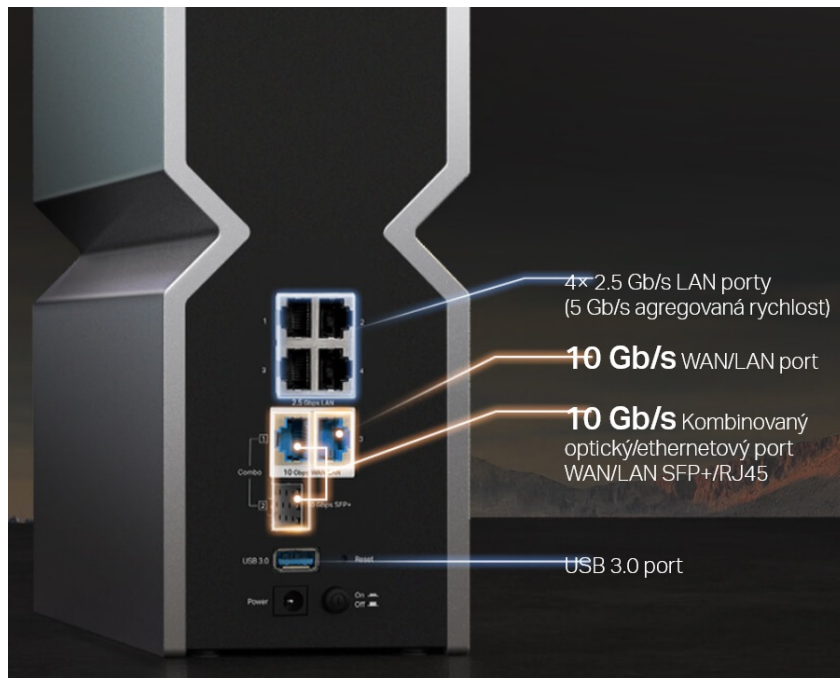

Třípásmový Wi-Fi router TP-Link Archer BE800 s enormním výkonem, se kterým povýšíte vaši Wi-Fi síť na novou úroveň. Nabízí zlepšení po všech stránkách, ať už jde o propustnost, ochranu proti rušení nebo datové přenosy. Model **TP-Link Archer BE800** je navržen **pro náročný síťový provoz** - od práce s nástroji, on-line gamingu až po plynulé streamování digitálního obsahu ve kvalitě 8K.

V přední části je Wi-Fi router TP-Link Archer BE800 vybaven **LED displejem**, který zobrazuje čas, počasí, textové zprávy nebo emotikony. Samozřejmostí je také podpora **VPN klientů nebo serverů pro vzdálený přístup**.