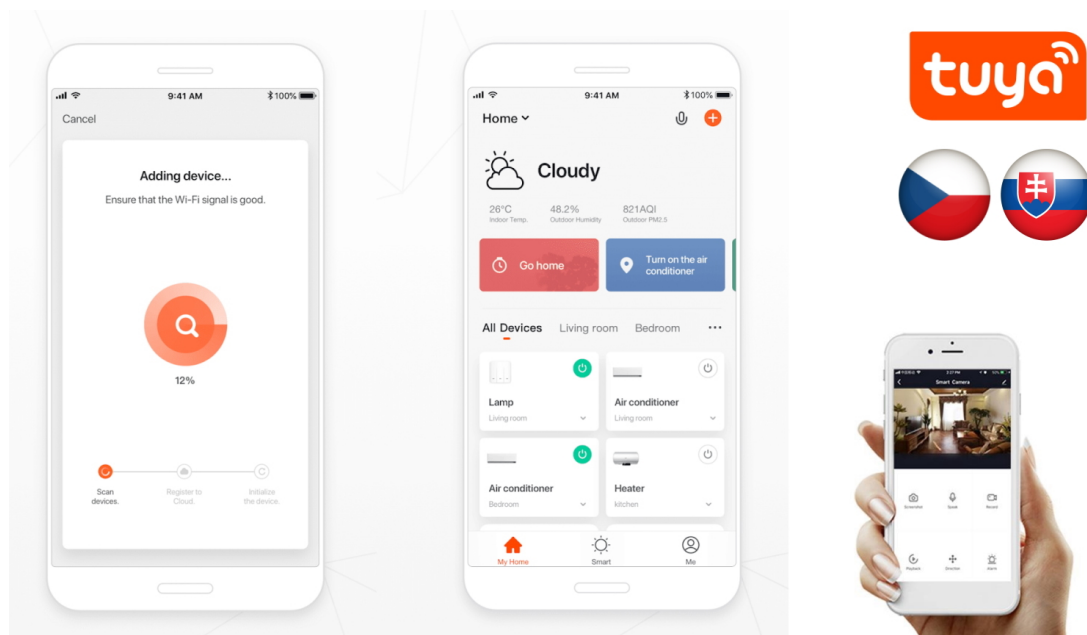

IMMAX NEO LITE SMART VNITŘNÍ ZÁSUVKA V3 TYP E

Cena celkem:	478 Kč
	(bez DPH: 395 Kč)
Běžná cena:	525 Kč
Ušetříte:	48 Kč
Kód zboží:	DAZIMM1047
Part No.:	07786L
Záruka:	24 měs.
Stav:	Nové zboží

Popis

IMMAX NEO LITE SMART vnitřní zásuvka v3 typ E

Chytrá Wi-Fi zásuvka je navržena k **ovládání elektrických spotřebičů** odkudkoliv přes internet. Můžete tak automatizovat zapínání spotřebičů či sledovat **spotřebu energie**. Zásuvku lze ovládat skrze bezplatnou aplikaci **IMMAX NEO PRO**, která je kompatibilní se systémy **TUYA** a LIDL a podporuje hlasové ovládání pomocí Google Assistant, Amazon Alexa a Apple Siri.

ZÁKLADNÍ SPECIFIKACE

Počet zástrček: 1

Frekvenční rozsah: 2400–2483,5 MHz

Napájecí napětí: 230 V / 16 A

Max. výkon: 3680 W

Hlasová podpora: Google Assistant, Amazon Alexa, Apple Siri

Rozměry: 75 x 55 x 55 mm

Barva: bílá

TuyaSmart: