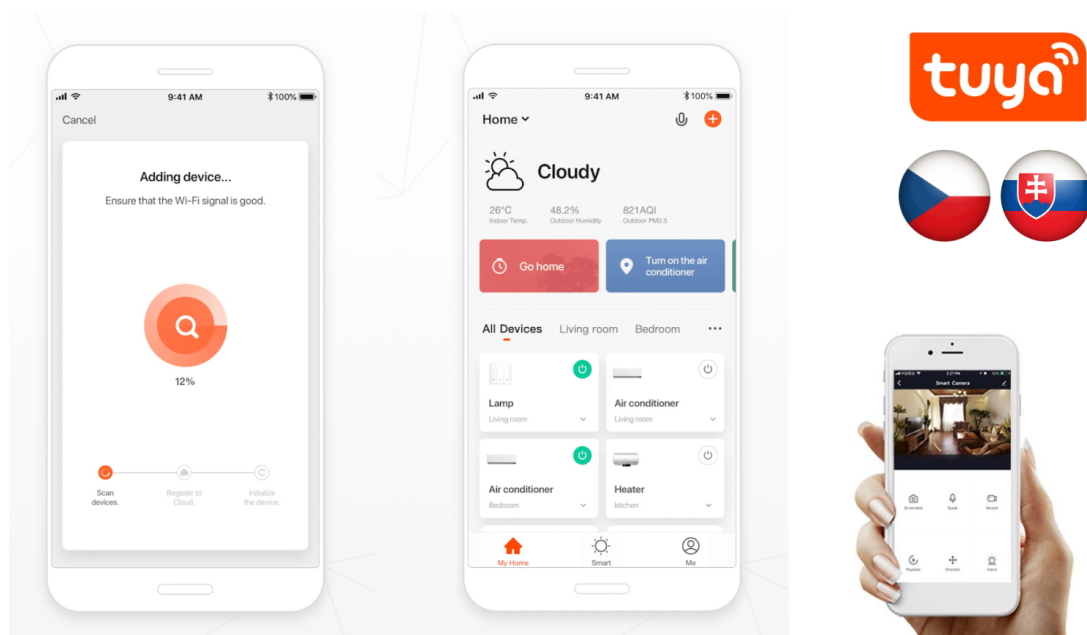

IMMAX NEO LITE SMART VNITŘNÍ ZÁSUVKA V3 TYP E 3KS

Cena celkem:	1 314 Kč
	(bez DPH: 1 086 Kč)
Běžná cena:	1 446 Kč
Ušetříte:	131 Kč
Kód zboží:	DAZIMM1046
Part No.:	07786C
Záruka:	24 měs.
Stav:	Nové zboží

Popis

IMMAX NEO LITE SMART vnitřní zásuvka v3 typ E 3 ks

Chytrá Wi-Fi zásuvka je navržena k **ovládání elektrických spotřebičů** odkudkoliv přes internet. Můžete tak automatizovat zapínání spotřebičů či sledovat **spotřebu energie**. Zásuvku lze ovládat skrze bezplatnou aplikaci **IMMAX NEO PRO**, která je kompatibilní se systémy **TUYA** a LIDL a podporuje hlasové ovládání pomocí Google Assistant, Amazon Alexa a Apple Siri.

Balení obsahuje 3 chytré zásuvky.

ZÁKLADNÍ SPECIFIKACE

Počet zástrček: 1

Frekvenční rozsah: 2400–2483,5 MHz

Napájecí napětí: 230 V / 16 A

Max. výkon: 3680 W

Hlasová podpora: Google Assistant, Amazon Alexa, Apple Siri

Rozměry: 75 × 55 × 55 mm

Barva: bílá