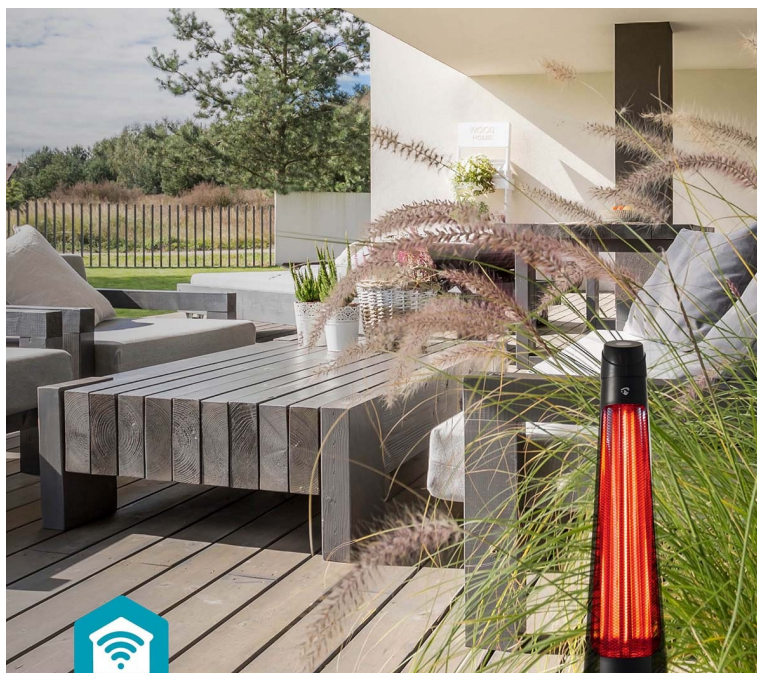

Kód zboží: ELDNED1249

Part No.: HTPA21BKW

Záruka: 24 měs.

Stav: Nové zboží

Popis

Nedis HTPA21BKW - pro komfortní večery na terase i za chladného počasí

S **ohřívačem terasy Nedis HTPA21BKW** uděláte ze svého zastřešeného venkovního prostoru ideální místo k pohybu i v chladnějších dnech. Díky výkonu 1200 W dokáže **vyhřát prostor o rozloze až 12 m²** a vytvoří příjemnou atmosféru pro vás a vaše přátele. **Díky funkci oscilace rozvádí teplo rovnoměrně** po celé ploše a do každého zákoutí.

Nedis SmartLife

Ovládání ohřívače terasy Nedis HTPA21BKW je rychlé a pohodlné pomocí **aplikace Nedis Smartlife**. Ze svého smartphonu tak můžete zatopit dříve, než se vydáte na terasu, klidně z pohodlí gauče. **Nedis HTPA21BKW** je určen pro využití ve venkovním prostředí, čemuž odpovídá také konstrukce se **stupněm krytí IP24**. Samozřejmostí je snadné přenášení a bezpečností opatření, která zamezí například převrácení, respektive **automatické vypnutí**, pokud k tomuto incidentu dojde.

Nedis HTPA21BKW

Chytrý uhlíkový ohřívač s výkonem **až 1200 W** účinně vytopí zastřešený venkovní prostor **do 12 m²**. Funkce **oscilace** rovnoměrně distribuuje teplo a stará se tak o příjemné prostředí pro vás a vaše hosty. Díky mobilní aplikaci Nedis SmartLife můžete topení snadno ovládat i na dálku, samozřejmostí je pak podpora hlasového ovládání pomocí Google Assistant nebo Amazon Alexa. Pro maximální bezpečnost je ohřívač vybaven **ochranou proti převrácení**, která jej v takovém případě automaticky vypne.