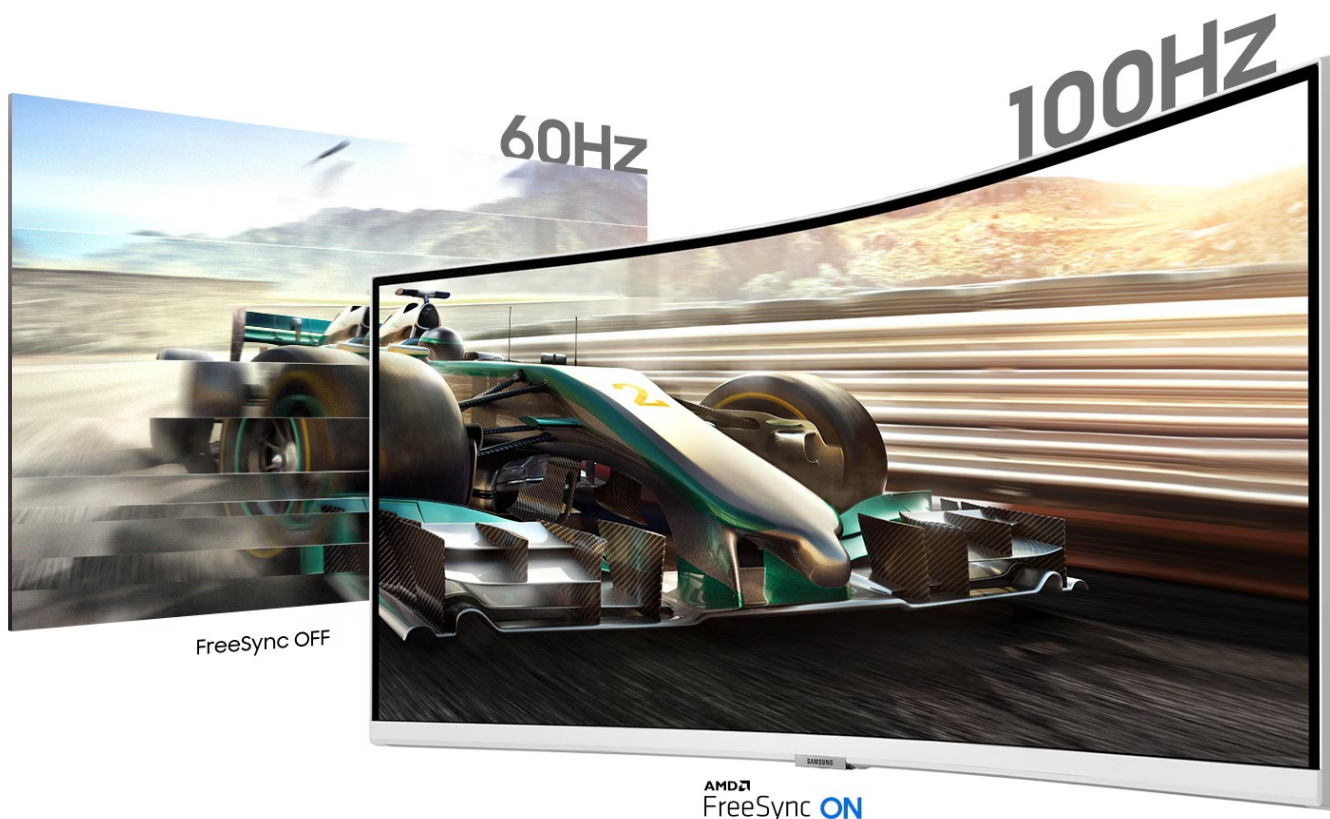

Samsung ViewFinity S65TC

Prohnutý LED monitor s úhlopříčkou **34"** nabízí rozlišení **3440 × 1440** obrazových bodů s poměrem stran 21 : 9. Disponuje kontrastním poměrem **3000 : 1**, jasem **350 cd/m²**, dobou odezvy **5 ms** a pokrytím 115 % sRGB barevné palety. Díky technologii VA nabídne i široké pozorovací úhly **178° horizontálně i vertikálně**. Rychlá obnovovací frekvence **100 Hz** spolu s podporou technologií **AMD FreeSync** snižuje zpomalení a redukuje rozmazání obrazu. K dispozici je ethernetový **RJ-45 port**, tři porty **USB 3.0** a dva porty **Thunderbolt 3**, z nichž jeden kromě vysokorychlostního přenosu videa a dat umožňuje napájení připojených zařízení až do 90 W a druhý do 15 W. **Integrovaný KVM přepínač** umožňuje ovládat dvě zařízení připojená k monitoru prostřednictvím jediné klávesnice a myši. Zajistě potěší také **vestavěný reproduktor** s výkonem 5 W.

Součástí balení je HDMI, USB a Thunderbolt 3 kabel.

ZÁKLADNÍ SPECIFIKACE

Typ panelu: VA

Úhlopříčka: 34"

Poměr stran: 21 : 9

Rozlišení: 3440 × 1440

Kontrastní poměr: 3000 : 1

Doba odezvy: 5 ms

Rozhraní: 1× HDMI, 1× DisplayPort, 3× USB 3.0, 2× Thunderbolt 3, 1× RJ-45, 1× sluchátkový výstup

Barva: bílá